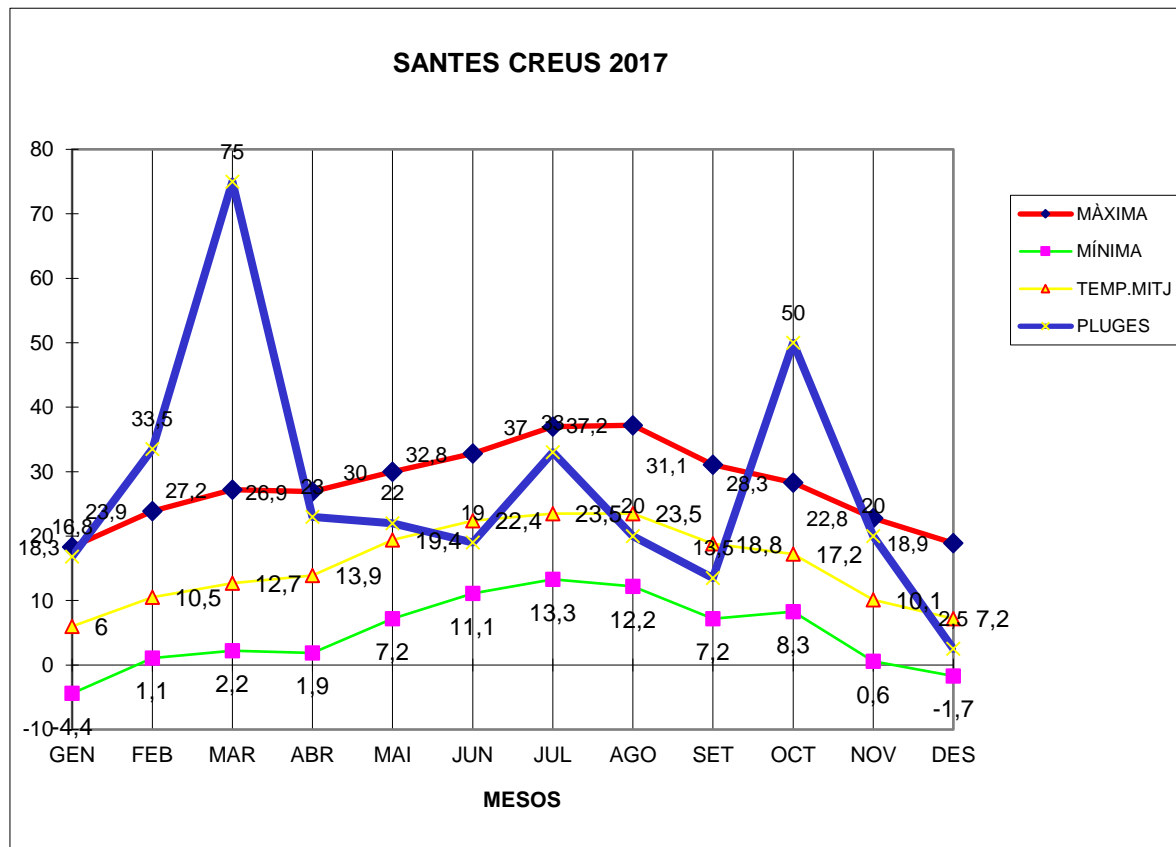

SANTES CREUS 2017

MÀXIMA MÍNIMA TEMP.MITJ PLUGES

	MÀXIMA	MÍNIMA	TEMP.MITJ	PLUGES
GEN	18,3	-4,4	6	16,8
FEB	23,9	1,1	10,5	33,5
MAR	27,2	2,2	12,7	75
ABR	26,9	1,9	13,9	23
MAI	30	7,2	19,4	22
JUN	32,8	11,1	22,4	19
JUL	37	13,3	23,5	33
AGO	37,2	12,2	23,5	20
SET	31,1	7,2	18,8	13,5
OCT	28,3	8,3	17,2	50
NOV	22,8	0,6	10,1	20
DES	18,9	-1,7	7,2	2,5

TOTAL
	334,4	59	185,2	328,3

MÀXIMA 37,2 AGOST DIA 3

MÍNIMA -4,4 GENER DIA 18

MITJANA ANUAL 15,8

PLUGES 75,0 l/m2 MES DE MARÇ

DIA MÉS PLUJÓS 41,0 l/m2 DIA 24 DE MARÇ