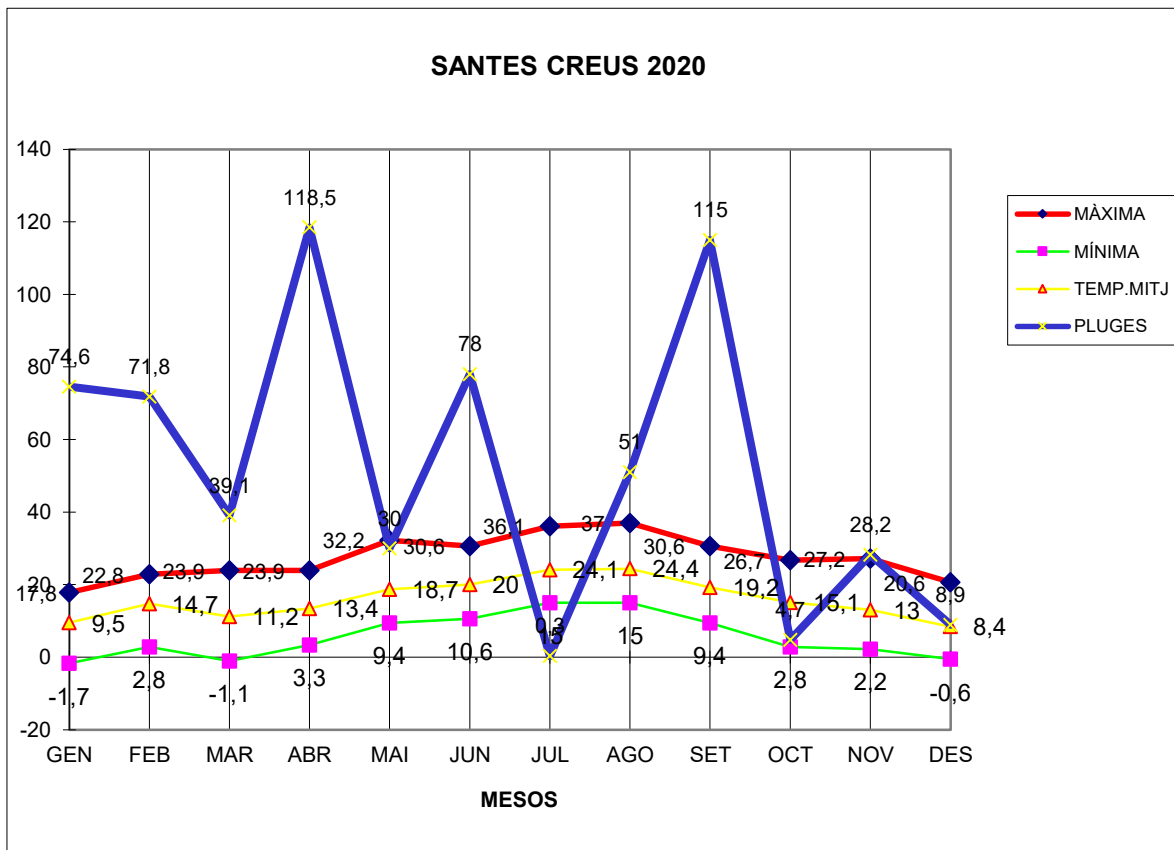

SANTES CREUS 2020

MÀXIMA MÍNIMA TEMP.MITJ PLUGES

GEN	17,8	-1,7	9,5	74,6
FEB	22,8	2,8	14,7	71,8
MAR	23,9	-1,1	11,2	39,1
ABR	23,9	3,3	13,4	118,5
MAI	32,2	9,4	18,7	30
JUN	30,6	10,6	20	78
JUL	36,1	15	24,1	0,3
AGO	37	15	24,4	51
SET	30,6	9,4	19,2	115
OCT	26,7	2,8	15,1	4,7
NOV	27,2	2,2	13	28,2
DES	20,6	-0,6	8,4	8,9

TOTAL	329,4	67,1	191,7	620,1
-------	-------	------	-------	-------

MÀXIMA 37,,0 AGOST DIA 1

MÍNIMA -1,7 GENER DIA 12

MITJANA ANUAL 15,9

PLUGES 118,5 l/m² MES D'ABRIL

DIA MÉS PLUJÓS 78,2 l/m² DIA 22 DE GENER