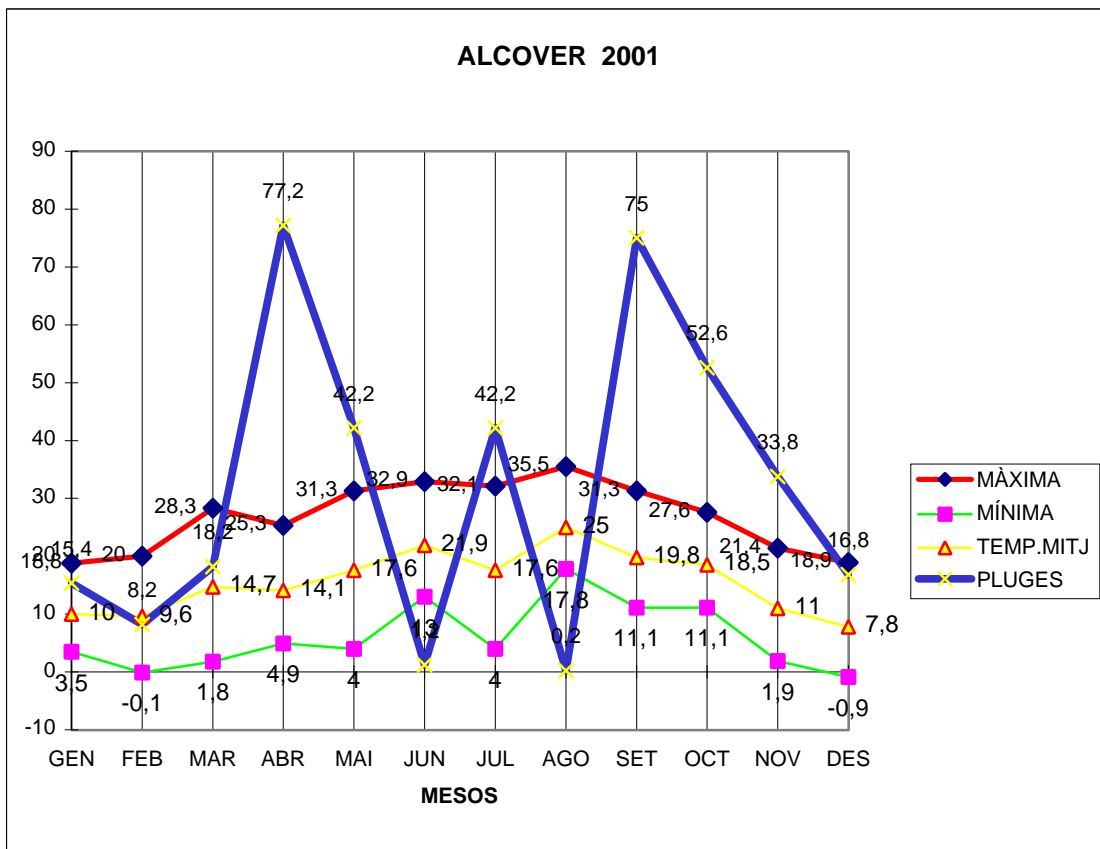

ALCOVER 2001

MÀXIMA MÍNIMA TEMP.MITJ PLUGES

GEN	18,8	3,5	10	15,4
FEB	20	-0,1	9,6	8,2
MAR	28,3	1,8	14,7	18,2
ABR	25,3	4,9	14,1	77,2
MAI	31,3	4	17,6	42,2
JUN	32,9	13	21,9	1,2
JUL	32,1	4	17,6	42,2
AGO	35,5	17,8	25	0,2
SET	31,3	11,1	19,8	75
OCT	27,6	11,1	18,5	52,6
NOV	21,4	1,9	11	33,8
DES	18,9	-0,9	7,8	16,8

TOTAL	323,4	72,1	187,6	383
-------	-------	------	-------	-----

MÀX. 25,5 AGOST DIA 1

NEU 14 I 15 DE DESEMBRE 20 A 25 CM.

MÍN. -0,9 DESEMBRE DIA 15

MITJANA 15,6

PLUG. 77,2 l/m2 EL MES D' ABRIL

DIA MÉS PLUJÓS EL 30 D' ABRIL AMB 77,2 l/m2