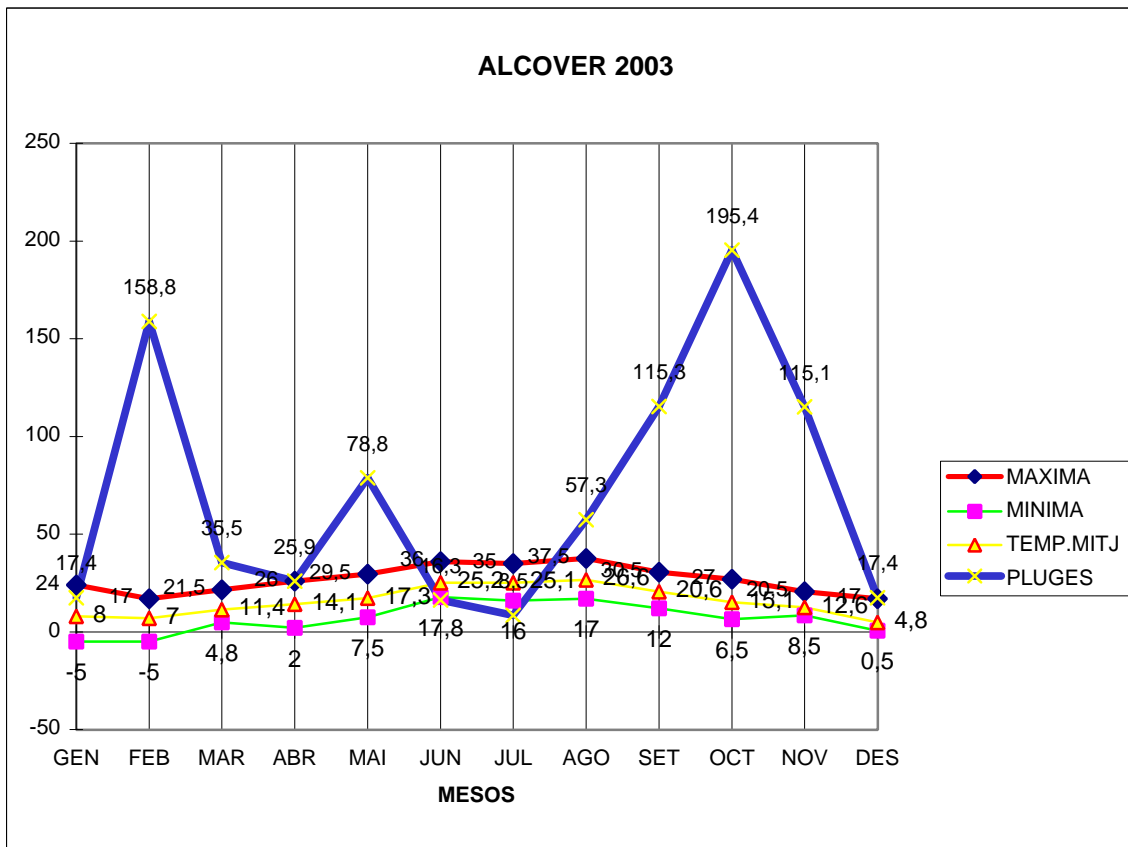

ALCOVER 2003

MAXIMA MINIMA TEMP.MITJ PLUGES

MES	MAXIMA	MINIMA	TEMP.MITJ	PLUGES
GEN	24	-5	8	17,4
FEB	17	-5	7	158,8
MAR	21,5	4,8	11,4	35,5
ABR	26	2	14,1	25,9
MAI	29,5	7,5	17,3	78,8
JUN	36	17,8	25,2	16,3
JUL	35	16	25,1	8,5
AGO	37,5	17	26,6	57,3
SET	30,5	12	20,6	115,3
OCT	27	6,5	15,1	195,4
NOV	20,5	8,5	12,6	115,1
DES	17	0,5	4,8	17,4

TOTAL	MAXIMA	MINIMA	TEMP.MITJ	PLUGES
	321,5	82,6	187,8	841,7

MÀXIMA 37,5 AGOST DIA 13

MÍNIMA -5 GENER DIA 13

-5 FEBRER DIA 17

MITJANA ANUAL 16

PLUGES 195,4 l/m² MES DE OCTUBRE

DIA MÉS PLUJÓS 89,9 l/m² DIA 17 D' OCTUBRE