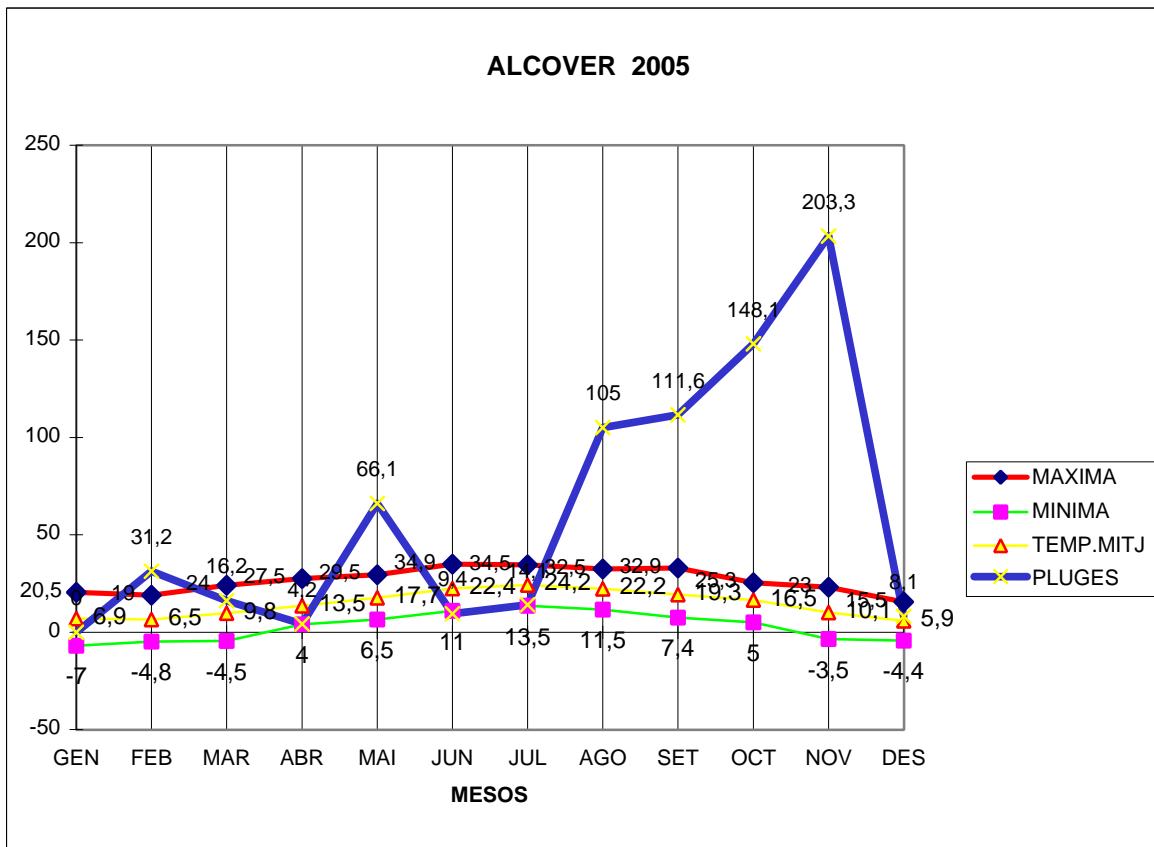

ALCOVER 2005

MAXIMA MINIMA TEMP.MITJ PLUGES

GEN	20,5	-7	6,9	0
FEB	19	-4,8	6,5	31,2
MAR	24	-4,5	9,8	16,2
ABR	27,5	4	13,5	4,2
MAI	29,5	6,5	17,7	66,1
JUN	34,9	11	22,4	9,4
JUL	34,5	13,5	24,2	14,1
AGO	32,5	11,5	22,2	105
SET	32,9	7,4	19,3	111,6
OCT	25,3	5	16,5	148,1
NOV	23	-3,5	10,1	203,3
DES	15,5	-4,4	5,9	8,1

TOTAL
	319,1	34,7	175	717,3

MÀXIMA 34,9 EL MES DE JUNY DIA 29

MÍNIMA -7,0 EL MES DE GENER DIA 28

MITJANA ANUAL 14,6

PLUG. 203,3 l/m2 EL MES DE NOVENBRE

DIA MÉS PLUJÓS EL 13 DE NOVENBRE AMB 104,7 l/m2

NEU: VA CAURE NEU EL DIA 28 DE FEBRER 1'0 l/m2