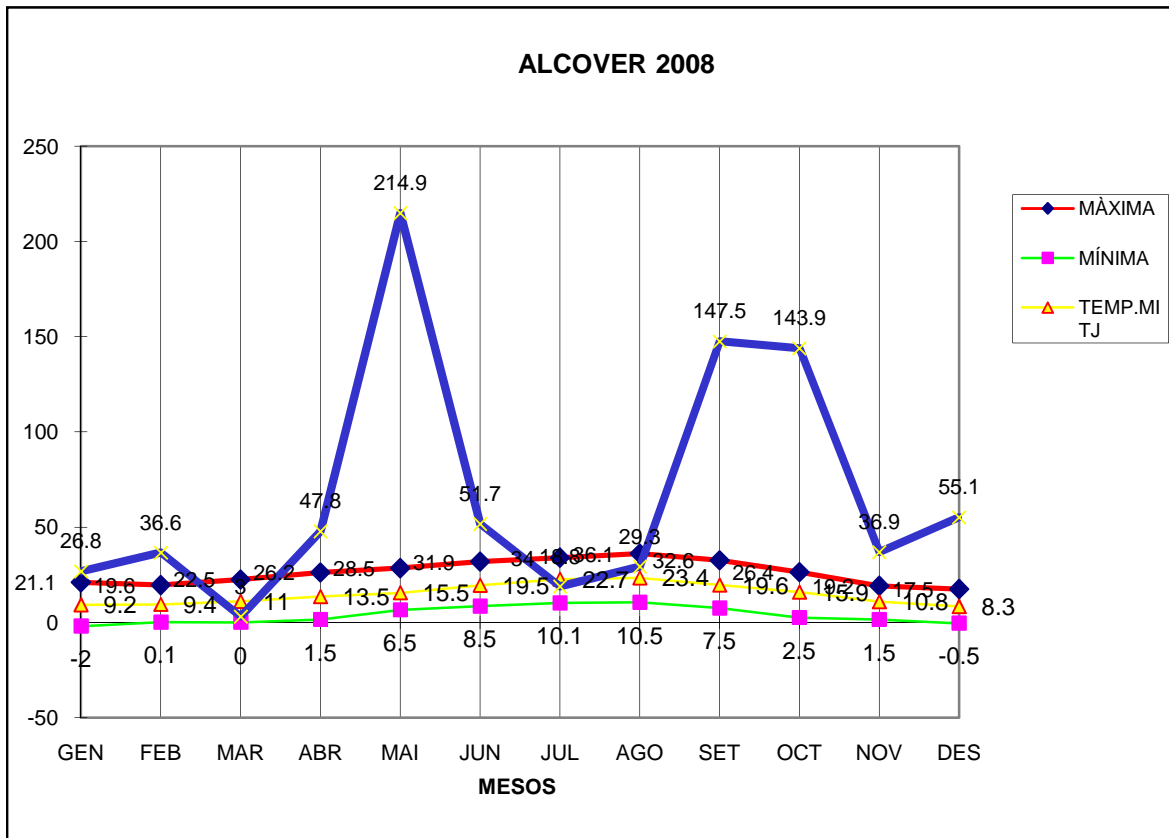

ALCOVER 2008

MÀXIMA MÍNIMA TEMP.MITJ PLUGES

GEN	21.1	-2	9.2	26.8
FEB	19.6	0.1	9.4	36.6
MAR	22.5	0	11	3
ABR	26.2	1.5	13.5	47.8
MAI	28.5	6.5	15.5	214.9
JUN	31.9	8.5	19.5	51.7
JUL	34	10.1	22.7	18.8
AGO	36.1	10.5	23.4	29.3
SET	32.6	7.5	19.6	147.5
OCT	26.4	2.5	15.9	143.9
NOV	19.2	1.5	10.8	36.9
DES	17.5	-0.5	8.3	55.1

TOTAL	.....	.....	.....	.....
	315.6	46.2	178.8	812.3

MÀXIMA 36,1 AGOST DIA 12  
MÍNIMA -2.0 GENER DIA 1  
MITJANA ANUAL 14.9  
PLUGES 214.9 l/m2 MES DE MAIG  
DIA MÉS PLUJÓS 64,0 l/m2 DIA 10 DE MAIG