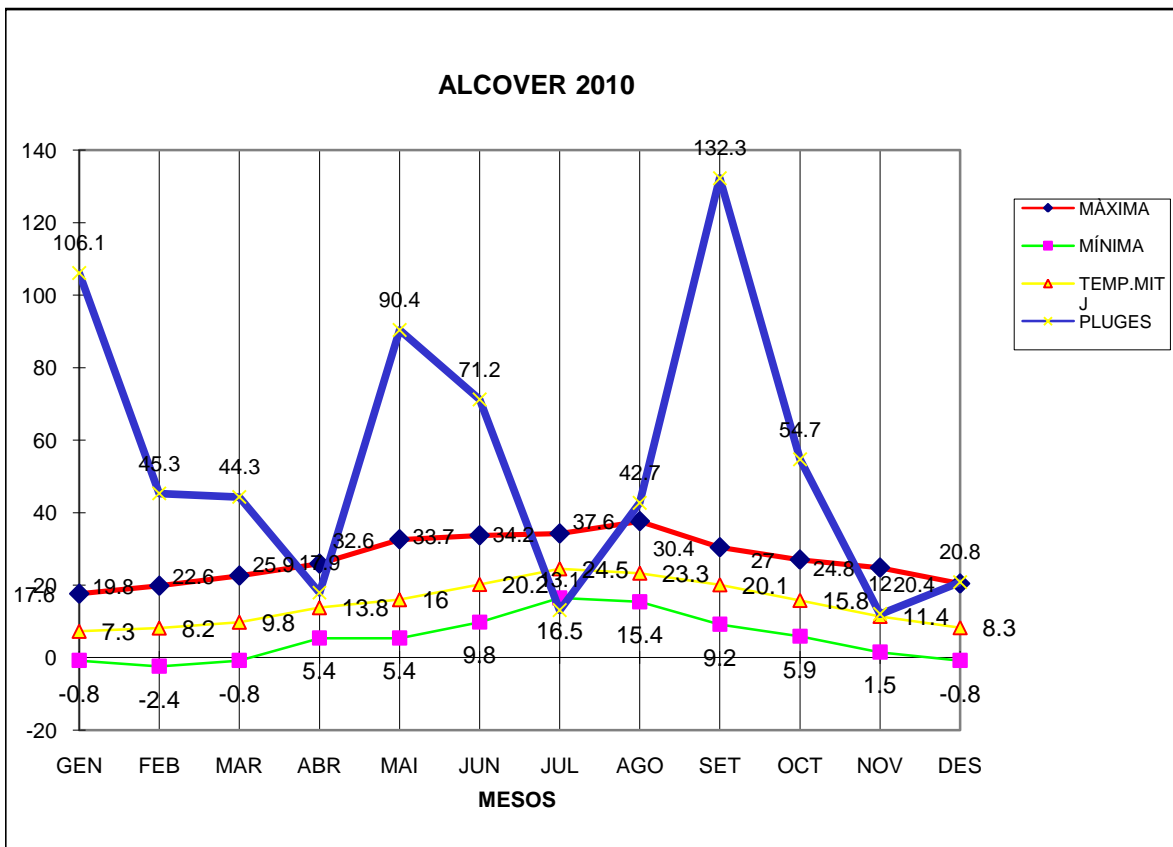

# ALCOVER 2010

MÀXIMA MÍNIMA TEMP.MITJ PLUGES

GEN	17.6	-0.8	7.3	106.1
FEB	19.8	-2.4	8.2	45.3
MAR	22.6	-0.8	9.8	44.3
ABR	25.9	5.4	13.8	17.9
MAI	32.6	5.4	16	90.4
JUN	33.7	9.8	20.2	71.2
JUL	34.2	16.5	24.5	13.1
AGO	37.6	15.4	23.3	42.7
SET	30.4	9.2	20.1	132.3
OCT	27	5.9	15.8	54.7
NOV	24.8	1.5	11.4	12
DES	20.4	-0.8	8.3	20.8

TOTAL	326.6	64.3	178.7	650.8
-------	-------	------	-------	-------

MÀXIMA 37,6 AGOST DIA 27

MÍNIMA -2,4 FEBRER DIA 14

MITJANA ANUAL 14,8

PLUGES 132,3 l/m2 MES DE SETEMBRE

DIA MÉS PLUJÓS 69,1 l/m2 DIA 17 DE SETEMBRE