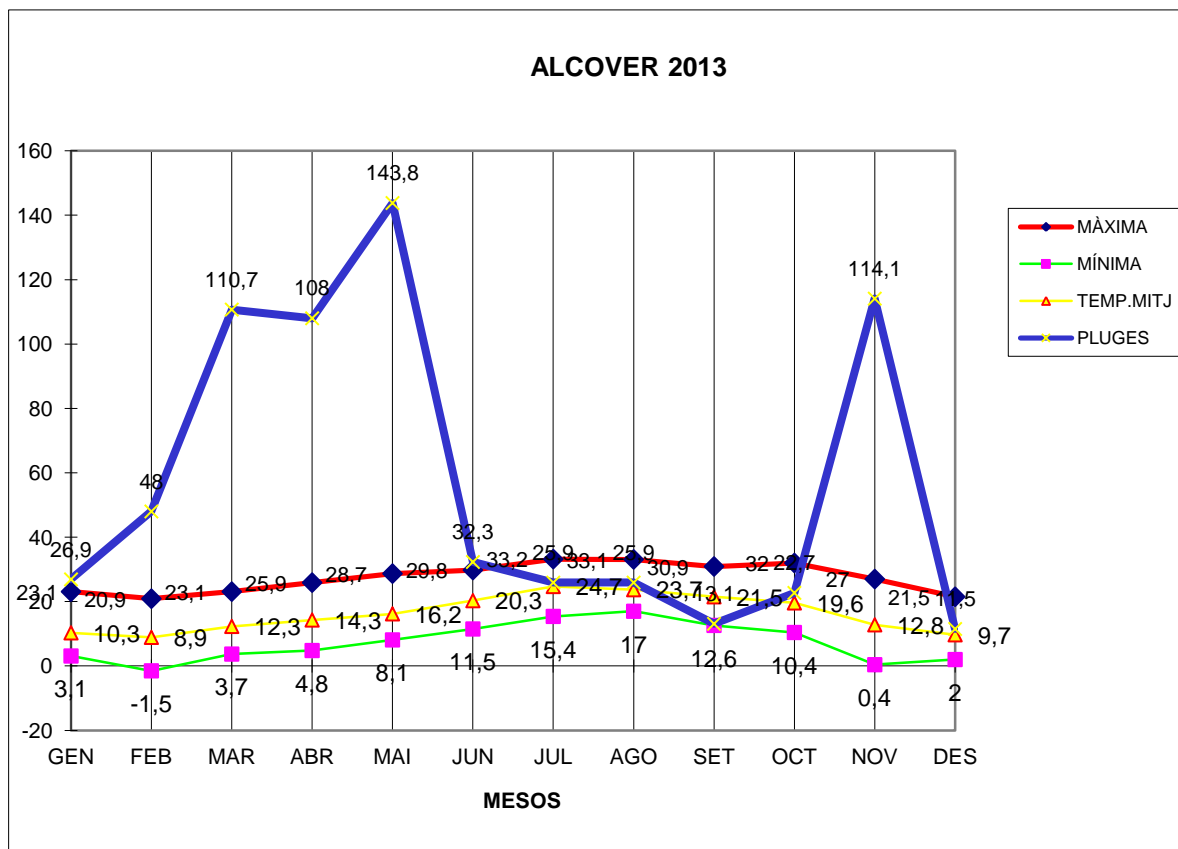

ALCOVER 2013

MÀXIMA MÍNIMA TEMP.MITJ PLUGES

GEN	23,1	3,1	10,3	26,9
FEB	20,9	-1,5	8,9	48
MAR	23,1	3,7	12,3	110,7
ABR	25,9	4,8	14,3	108
MAI	28,7	8,1	16,2	143,8
JUN	29,8	11,5	20,3	32,3
JUL	33,2	15,4	24,7	25,9
AGO	33,1	17	23,7	25,9
SET	30,9	12,6	21,5	13,1
OCT	32	10,4	19,6	22,7
NOV	27	0,4	12,8	114,1
DES	21,5	2	9,7	11,5

TOTAL	329,2	87,5	194,3	682,9
-------	-------	------	-------	-------

MÀXIMA 33,2 JULIOL DIA 29

MÍNIMA -1,5 FEBRER DIA 26

MITJANA ANUAL 16,2

PLUGES 143,8 l/m2 MES DE MAIG

DIA MÉS PLUJÓS 115,7 l/m2 DIA 15 DE MAIG