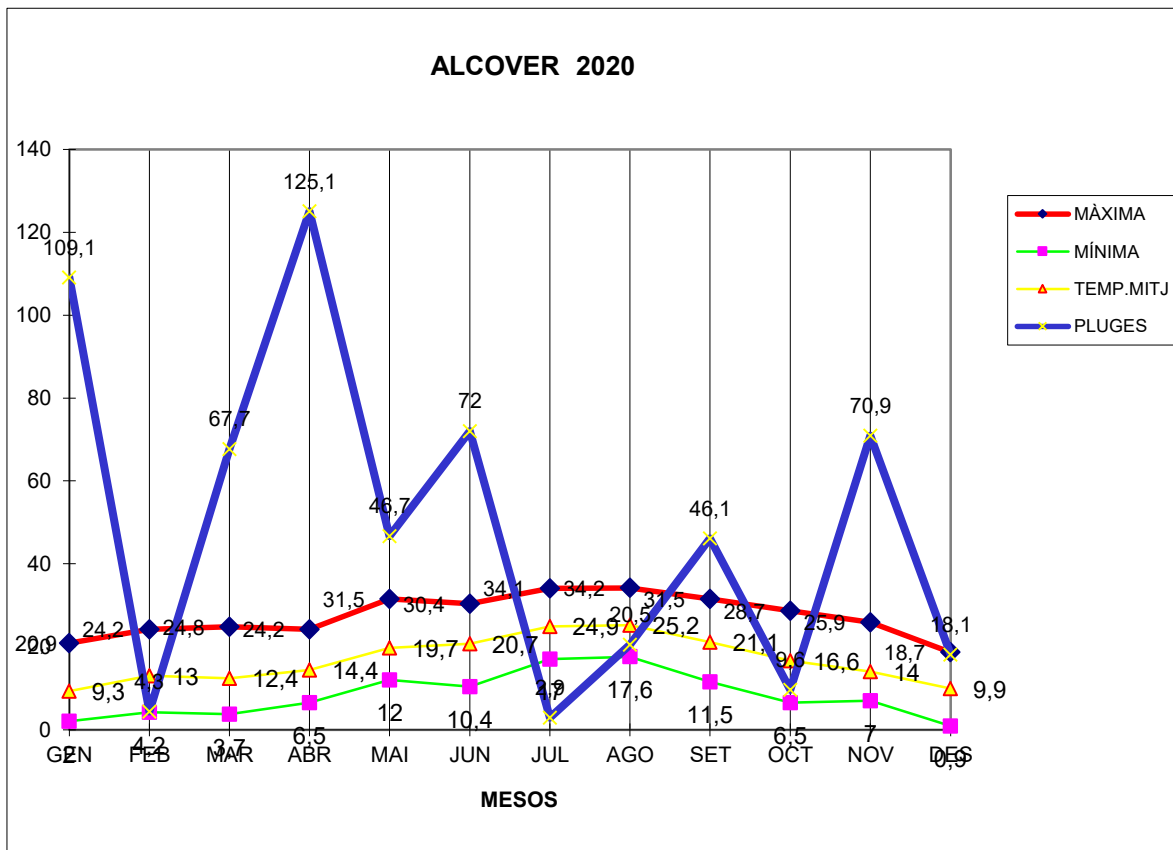

ALCOVER 2020

MÀXIMA MÍNIMA TEMP.MITJ PLUGES

	MÀXIMA	MÍNIMA	TEMP.MITJ	PLUGES
GEN	20,9	2	9,3	109,1
FEB	24,2	4,2	13	4,3
MAR	24,8	3,7	12,4	67,7
ABR	24,2	6,5	14,4	125,1
MAI	31,5	12	19,7	46,7
JUN	30,4	10,4	20,7	72
JUL	34,1	17	24,9	2,9
AGO	34,2	17,6	25,2	20,5
SET	31,5	11,5	21,1	46,1
OCT	28,7	6,5	16,6	9,6
NOV	25,9	7	14	70,9
DES	18,7	0,9	9,9	18,1

TOTAL
	329,1	99,3	201,2	593

MÀXIMA 34,2 AGOST DIA 1

MÍNIMA 0,9 DESEMBRE DIA 27

MITJANA ANUAL 16,7

PLUGES 125,1 l/m² MES D'ABRIL

DIA MÉS PLUJÓS 64,3 l/m² DIA 21 DE GENER