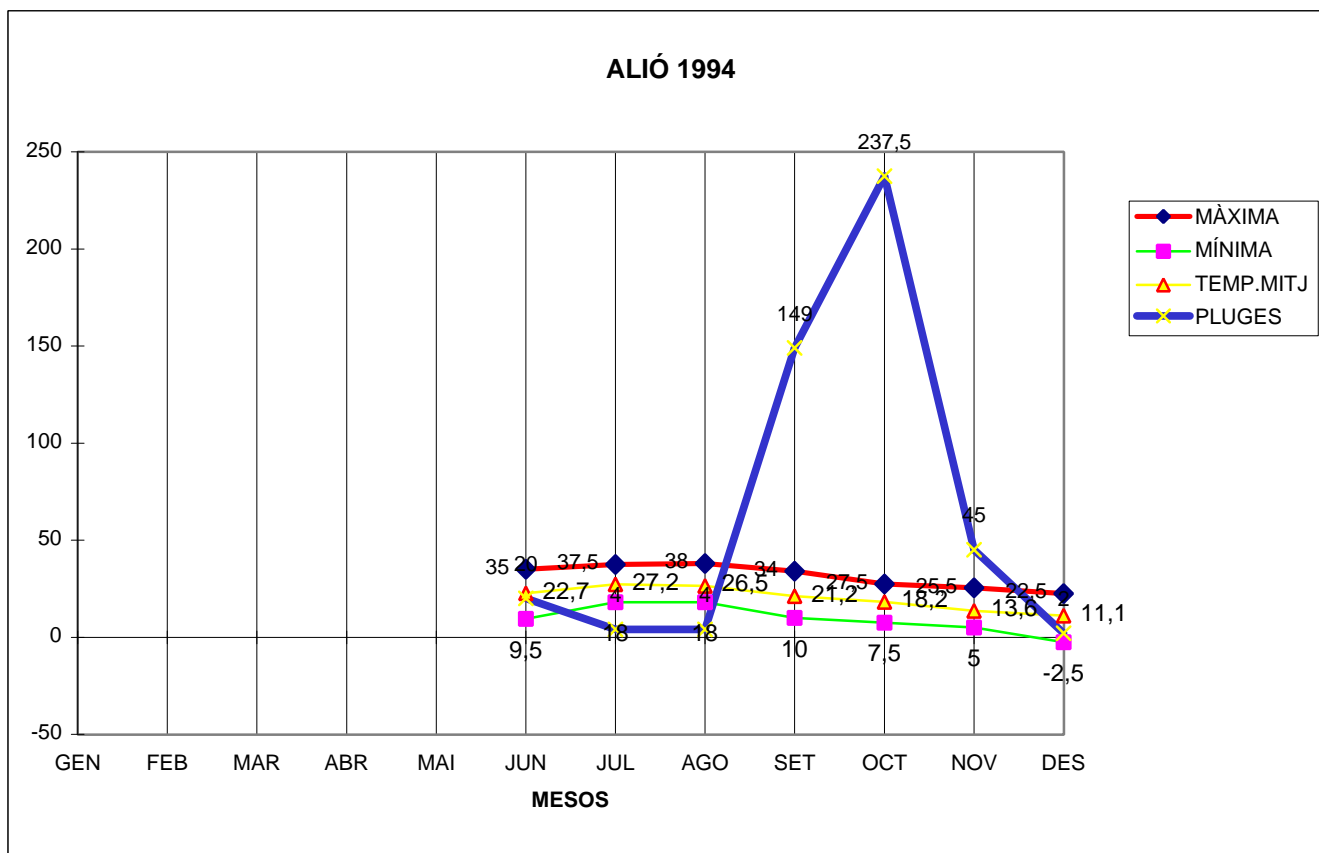

GEN				
FEB				
MAR				
ABR				
MAI				
JUN	35	9,5	22,7	20
JUL	37,5	18	27,2	4
AGO	38	18	26,5	4
SET	34	10	21,2	149
OCT	27,5	7,5	18,2	237,5
NOV	25,5	5	13,6	45
DES	22,5	-2,5	11,1	2

TOTAL	.....	.....	.....	.....
	220	65,5	140,5	461,5