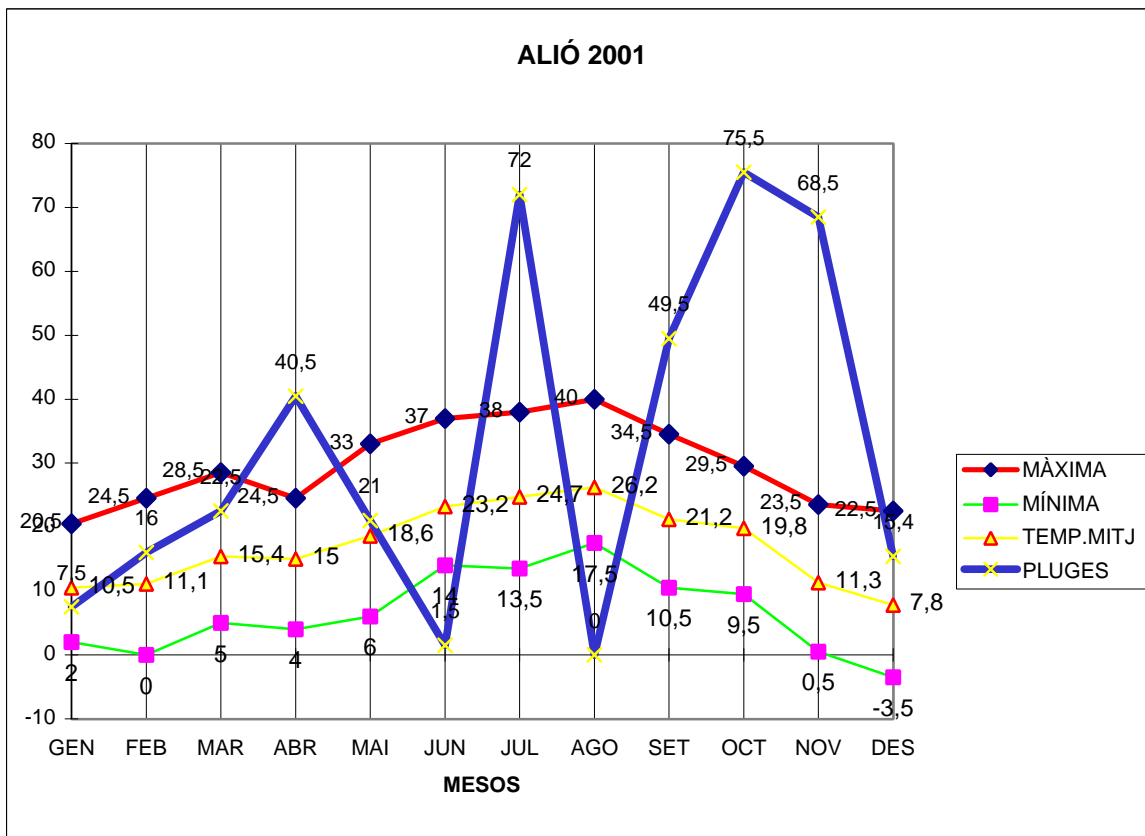

ALIÓ 2001

MÀXIMA MÍNIMA TEMP.MITJ PLUGES

GEN	20,5	2	10,5	7,5
FEB	24,5	0	11,1	16
MAR	28,5	5	15,4	22,5
ABR	24,5	4	15	40,5
MAI	33	6	18,6	21
JUN	37	14	23,2	1,5
JUL	38	13,5	24,7	72
AGO	40	17,5	26,2	IP
SET	34,5	10,5	21,2	49,5
OCT	29,5	9,5	19,8	75,5
NOV	23,5	0,5	11,3	68,5
DES	22,5	-3,5	7,8	15,4

TOTAL
	356	79	204,8	389,9

MÀX. 40,0 AGOST DIA 1

NEU DIA 14 DE DESEMBRE 2 CM

MÍN -3,5 EL DESEMBRE DIA 23

DIA 15 DE DESEMBRE 15 CM

MITJANA 17,0

PLUG. 75.5 EL MES DE DESEMBRE

DIA MÉS PLUJÓS EL 22 DE SETEMBRE AMB 41,0 l/m2