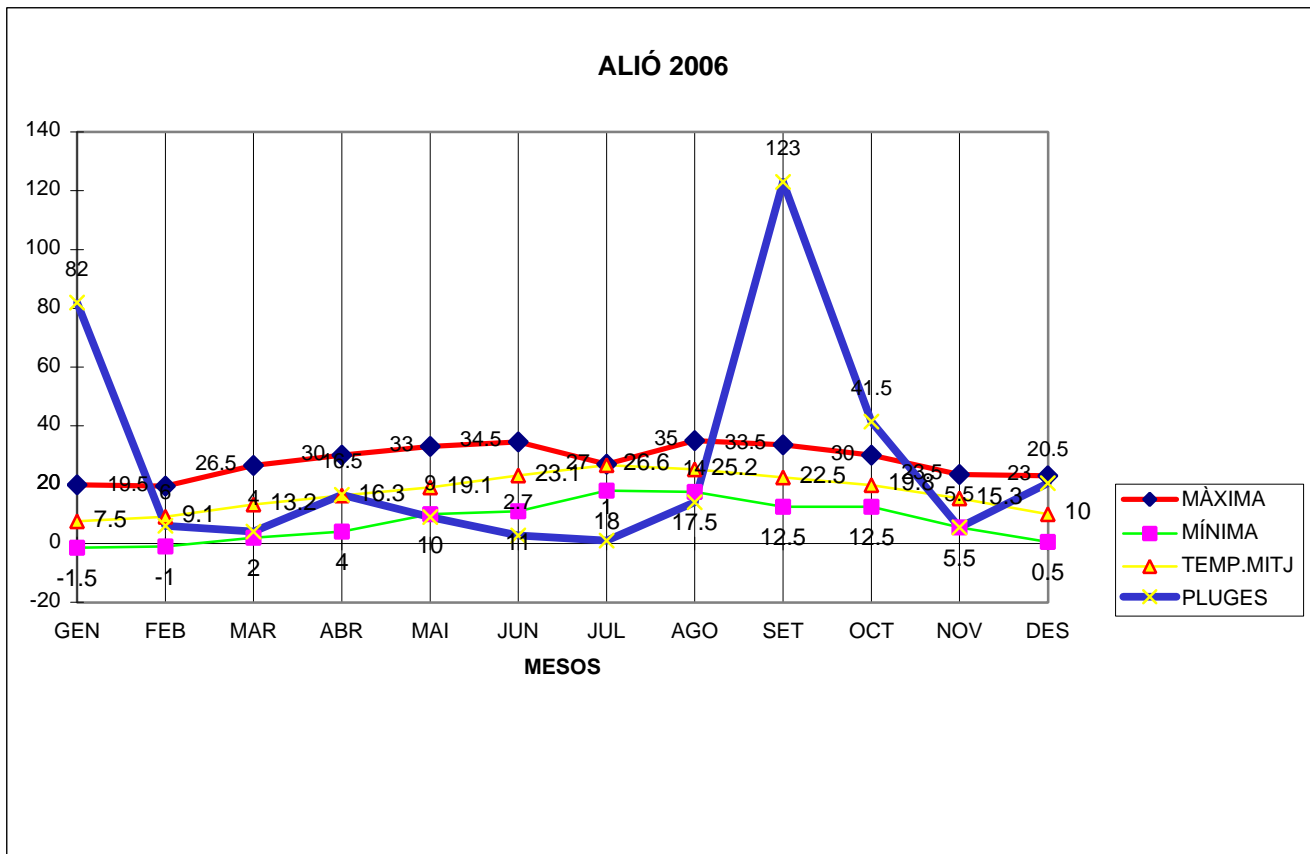

ALIÓ 2006

MÀXIMA MÍNIMA TEMP.MITJ PLUGES

	MÀXIMA	MÍNIMA	TEMP.MITJ	PLUGES
GEN	20	-1.5	7.5	82
FEB	19.5	-1	9.1	6
MAR	26.5	2	13.2	4
ABR	30	4	16.3	16.5
MAI	33	10	19.1	9
JUN	34.5	11	23.1	2.7
JUL	27	18	26.6	1
AGO	35	17.5	25.2	14
AGO	33.5	12.5	22.5	123
SET	30	12.5	19.8	41.5
NOV	23.5	5.5	15.3	5.5
DES	23	0.5	10	20.5

TOTAL
	335.5	91	207.7	325.7

MÀXIMA 35,0 EL MES D'AGOST DIA 11

MÍNIMA -1,5 EL MES DE GENER DIA 27

MITJANA ANUAL 17,3

PLUG. 123,0 l/m2 EL MES DE SETEMBRE

DIA MÉS PLUJÓS EL 14 DE DESEMBRE AMB 52,0 l/m2

NEU: VA CAURE NEU ELS DIES 27 , 28 , 29 DE GENER 4 CM DE NEU