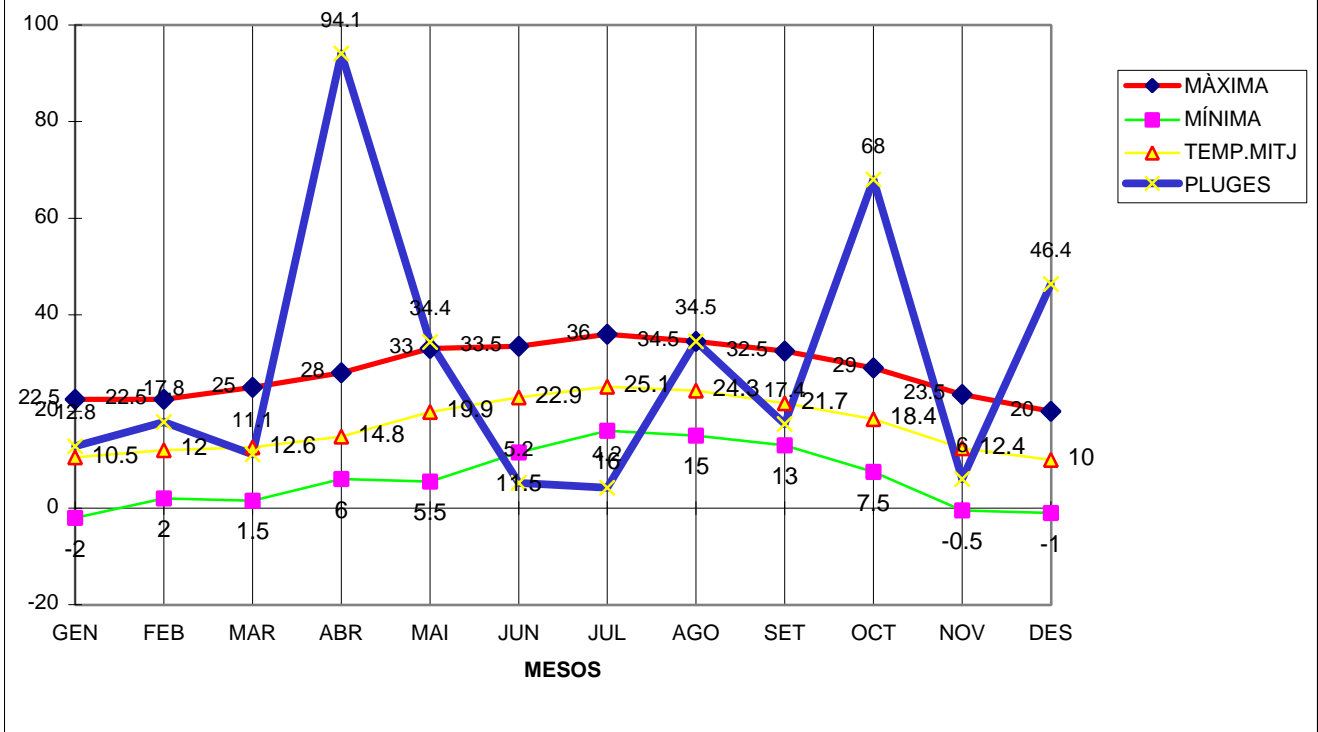

ALIÓ 2007

MÀXIMA MÍNIMA TEMP.MITJ PLUGES

GEN	22.5	-2	10.5	12.8
FEB	22.5	2	12	17.8
MAR	25	1.5	12.6	11.1
ABR	28	6	14.8	94.1
MAI	33	5.5	19.9	34.4
JUN	33.5	11.5	22.9	5.2
JUL	36	16	25.1	4.2
AGO	34.5	15	24.3	34.5
SET	32.5	13	21.7	17.4
OCT	29	7.5	18.4	68
NOV	23.5	-0.5	12.4	6
DES	20	-1	10	46.4

TOTAL	340	74.5	204.6	351.9
-------	-----	------	-------	-------

ALIÓ 2007

MÀXIMA 36,0 EL MES DE JULIOL DIA 28
MÍNIMA -2,0 EL MES DE GENER DIA 25
MITJANA ANUAL 17,0
PLUG. 94,1 l/m2 EL MES D'ABRIL
DIA MÉS PLUJÓS EL 4 D'OCTUBRE AMB 51,6 l/m2