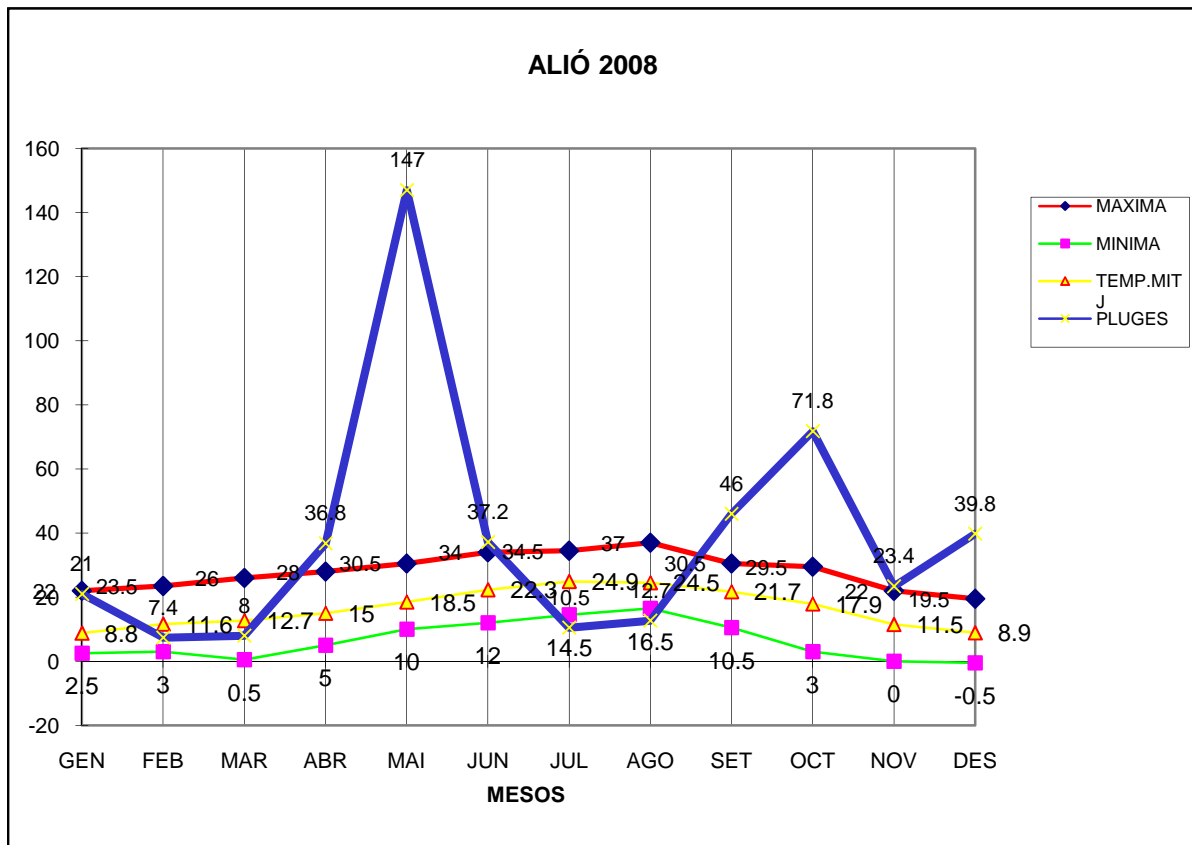

ALIÓ 2008

MAXIMA MINIMA TEMP.MITJ PLUGES

GEN	22	2.5	8.8	21
FEB	23.5	3	11.6	7.4
MAR	26	0.5	12.7	8
ABR	28	5	15	36.8
MAI	30.5	10	18.5	147
JUN	34	12	22.3	37.2
JUL	34.5	14.5	24.9	10.5
AGO	37	16.5	24.5	12.7
SET	30.5	10.5	21.7	46
OCT	29.5	3	17.9	71.8
NOV	22	0	11.5	23.4
DES	19.5	-0.5	8.9	39.8

TOTAL
	337	77	198.3	461.6

MÀXIMA 37,0 AGOST DIA 12

MÍNIMA -0,5 DESEMBRE DIA 10

MITJANA ANUAL 16,5

PLUGES 147,0 l/m2 MES DE MAIG

DIA MÉS PLUJÓS 63,0 l/m2 DIA 10 DE MAIG