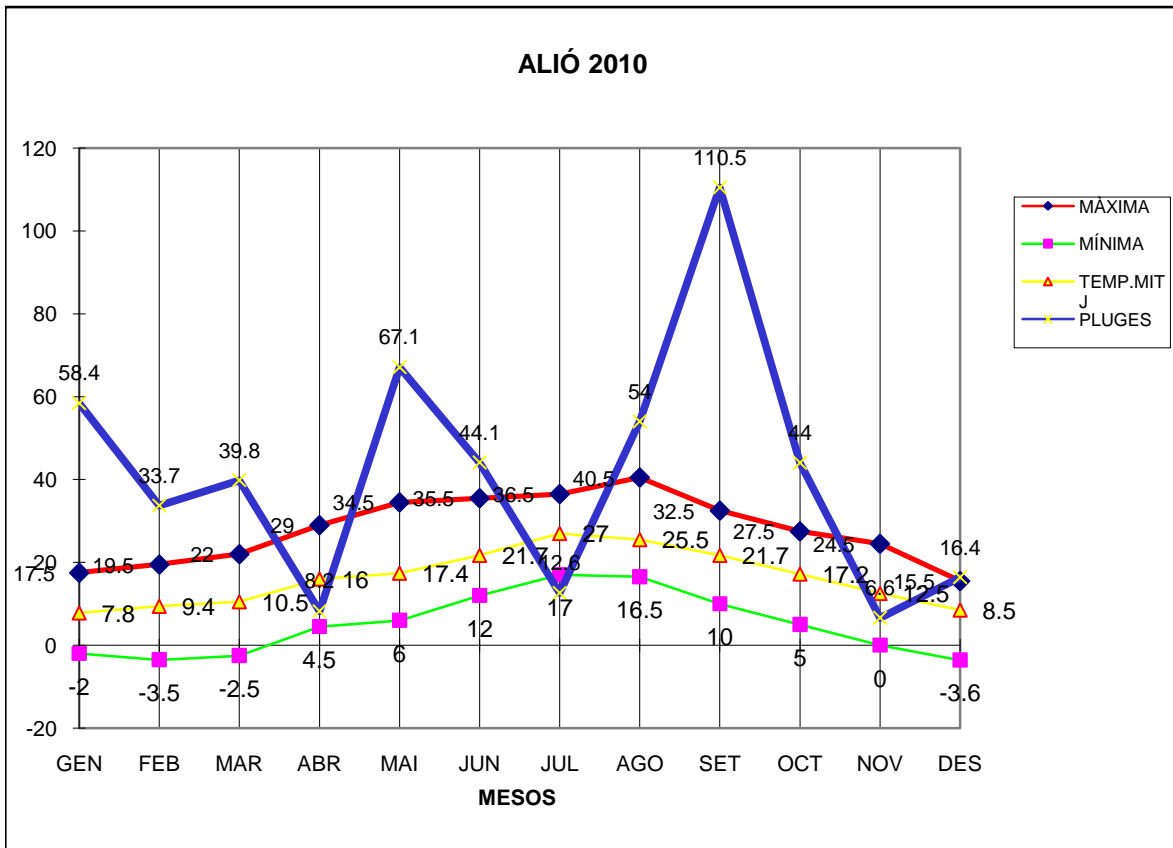

ALIÓ 2010

MÀXIMA MÍNIMA TEMP.MITJ PLUGES

GEN	17.5	-2	7.8	58.4
FEB	19.5	-3.5	9.4	33.7
MAR	22	-2.5	10.5	39.8
ABR	29	4.5	16	8.2
MAI	34.5	6	17.4	67.1
JUN	35.5	12	21.7	44.1
JUL	36.5	17	27	12.6
AGO	40.5	16.5	25.5	54
SET	32.5	10	21.7	110.5
OCT	27.5	5	17.2	44
NOV	24.5	0	12.5	6.6
DES	15.5	-3.6	8.5	16.4

TOTAL
 335 59.4 195.2 495.4

MÀXIMA 40.5 AGOST DIA 27

MÍNIMA -3,6 DESEMBRE DIA 27

MITJANA ANUAL 16,2

PLUGES 110,5 l/m2 MES DE SETEMBRE

DIA MÉS PLUJÓS 94,0 l/m2 DIA 17 DE SETEMBRE