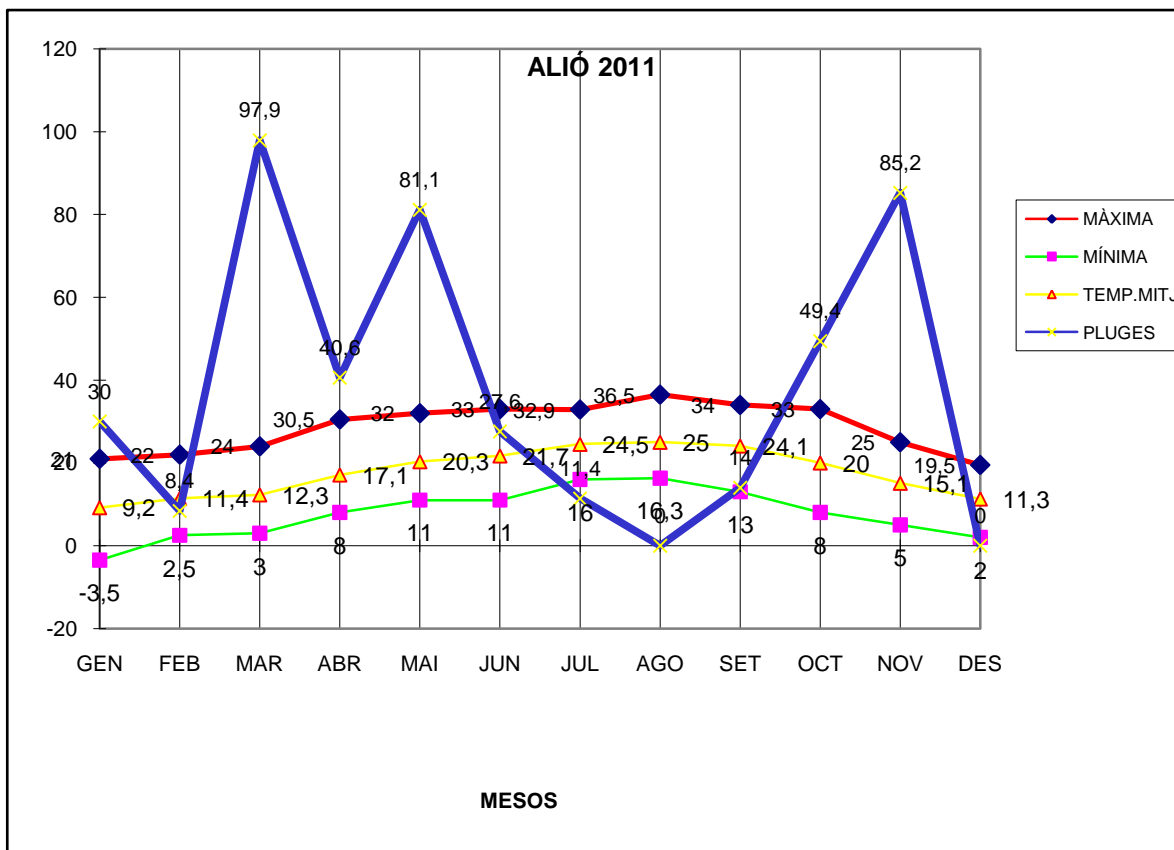

# ALIÓ 2011

MÀXIMA MÍNIMA TEMP.MITJ PLUGES

	MÀXIMA	MÍNIMA	TEMP.MITJ	PLUGES
GEN	21	-3,5	9,2	30
FEB	22	2,5	11,4	8,4
MAR	24	3	12,3	97,9
ABR	30,5	8	17,1	40,6
MAI	32	11	20,3	81,1
JUN	33	11	21,7	27,6
JUL	32,9	16	24,5	11,4
AGO	36,5	16,3	25	0
SET	34	13	24,1	14
OCT	33	8	20	49,4
NOV	25	5	15,1	85,2
DES	19,5	2	11,3	0

TOTAL	.....	.....	.....	.....
	343,4	92,3	212	445,6

MÀXIMA 36,5 AGOST DIA 22

MÍNIMA -3,5 GENER DIA 23

MITJANA ANUAL 17,6

PLUGES 97,9 l/m2 MES DE MARÇ

DIA MÉS PLUJÓS 56,0 l/m2 DIA 12 DE MARÇ