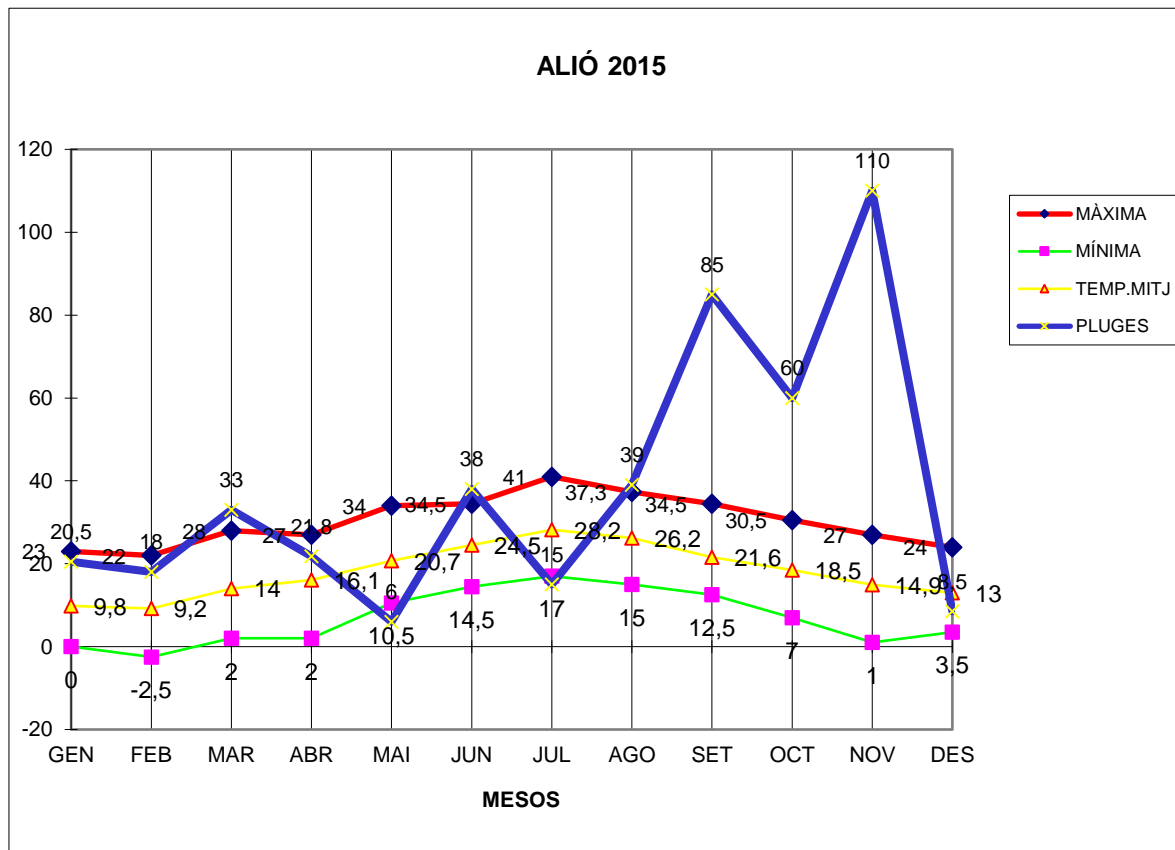

# ALIÓ 2015

MÀXIMA MÍNIMA TEMP.MITJ PLUGES

GEN	23	0	9,8	20,5
FEB	22	-2,5	9,2	18
MAR	28	2	14	33
ABR	27	2	16,1	21,8
MAI	34	10,5	20,7	6
JUN	34,5	14,5	24,5	38
JUL	41	17	28,2	15
AGO	37,3	15	26,2	39
SET	34,5	12,5	21,6	85
OCT	30,5	7	18,5	60
NOV	27	1	14,9	110
DES	24	3,5	13	8,5

TOTAL	362,8	82,5	216,7	454,8
-------	-------	------	-------	-------

MÀXIMA 41,0 JULIOL DIA 5

MÍNIMA -2,5 FEBRER DIA 5

MITJANA ANUAL 18,0

PLUGES 110,0 l/m2 MES DE NOVEMBRE

DIA MÉS PLUJÓS 110,0 l/m2 DIA 2 DE NOVEMBRE