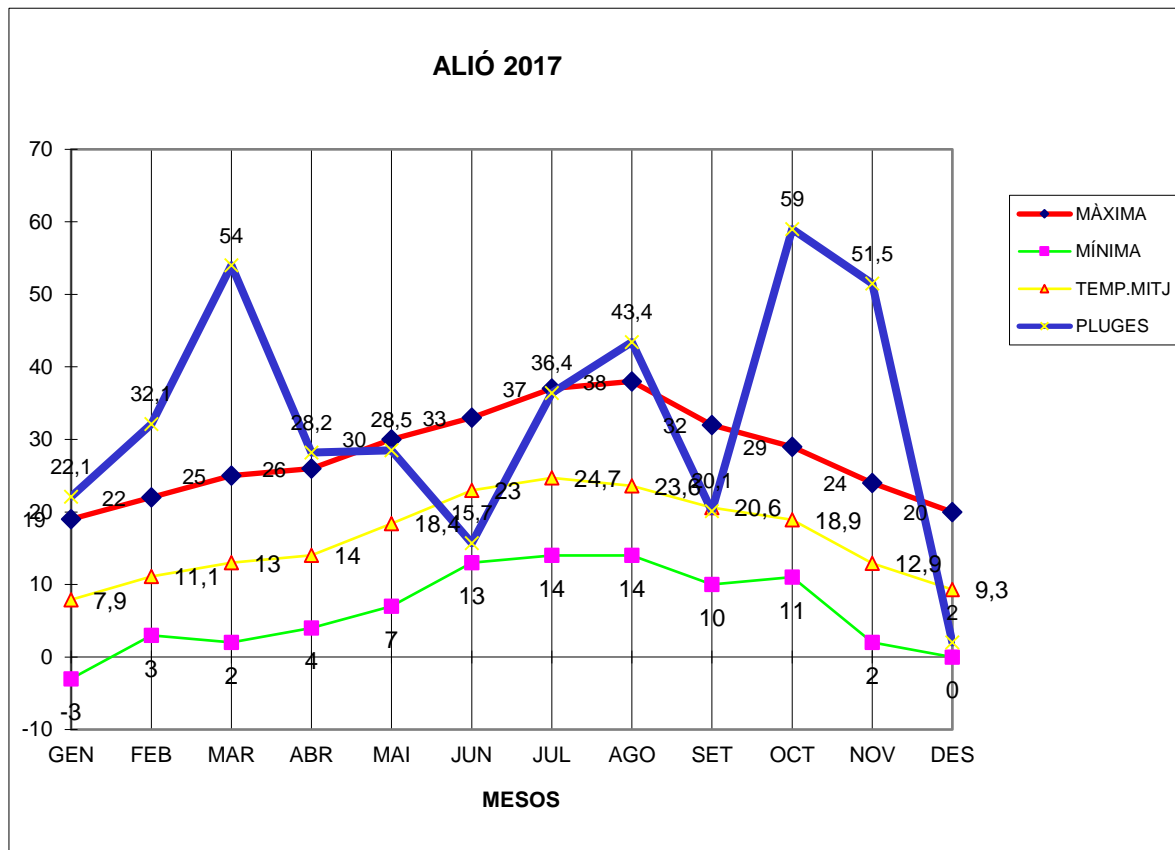

# ALIÓ 2017

MÀXIMA MÍNIMA TEMP.MITJ PLUGES

	MÀXIMA	MÍNIMA	TEMP.MITJ	PLUGES
GEN	19	-3	7,9	22,1
FEB	22	3	11,1	32,1
MAR	25	2	13	54
ABR	26	4	14	28,2
MAI	30	7	18,4	28,5
JUN	33	13	23	15,7
JUL	37	14	24,7	36,4
AGO	38	14	23,6	43,4
SET	32	10	20,6	20,1
OCT	29	11	18,9	59
NOV	24	2	12,9	51,5
DES	20	0	9,3	2

TOTAL	.....	.....	.....	.....
	335	77	197,4	393

MÀXIMA 38,0 AGOST DIA 3

MÍNIMA -3,0 GENER DIA 17

MITJANA ANUAL 16,4

PLUGES 59,0 l/m2 MES D'OCTUBRE

DIA MÉS PLUJÓS 42,0 l/m2 DIA 25 DE MARÇ