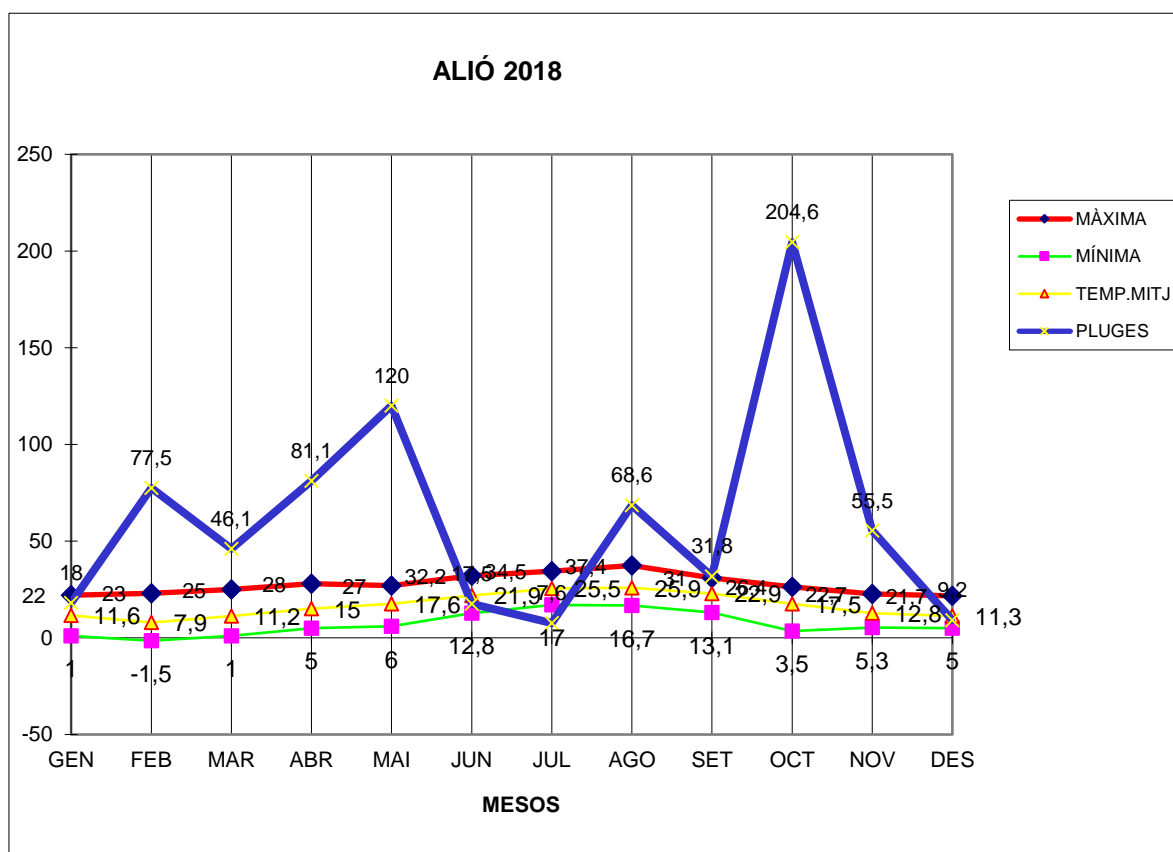

# ALIÓ 2018

MÀXIMA MÍNIMA TEMP.MITJ PLUGES

GEN	22	1	11,6	18
FEB	23	-1,5	7,9	77,5
MAR	25	1	11,2	46,1
ABR	28	5	15	81,1
MAI	27	6	17,6	120
JUN	32,2	12,8	21,9	17,5
JUL	34,5	17	25,5	7,6
AGO	37,4	16,7	25,9	68,6
SET	31	13,1	22,9	31,8
OCT	26,4	3,5	17,5	204,6
NOV	22,7	5,3	12,8	55,5
DES	21,7	5	11,3	9,2

TOTAL	330,9	84,9	201,1	737,5
-------	-------	------	-------	-------

MÀXIMA 37,4 AGOST DIA 4  
MÍNIMA -1,5 FEBRER DIA 9  
MITJANA ANUAL 16,7  
PLUGES 204,6 l/m<sup>2</sup> MESOS D'OCTUBRE  
DIA MÉS PLUJÓS ..64,0 l/m<sup>2</sup> DIA 13 D'OCTUBRE