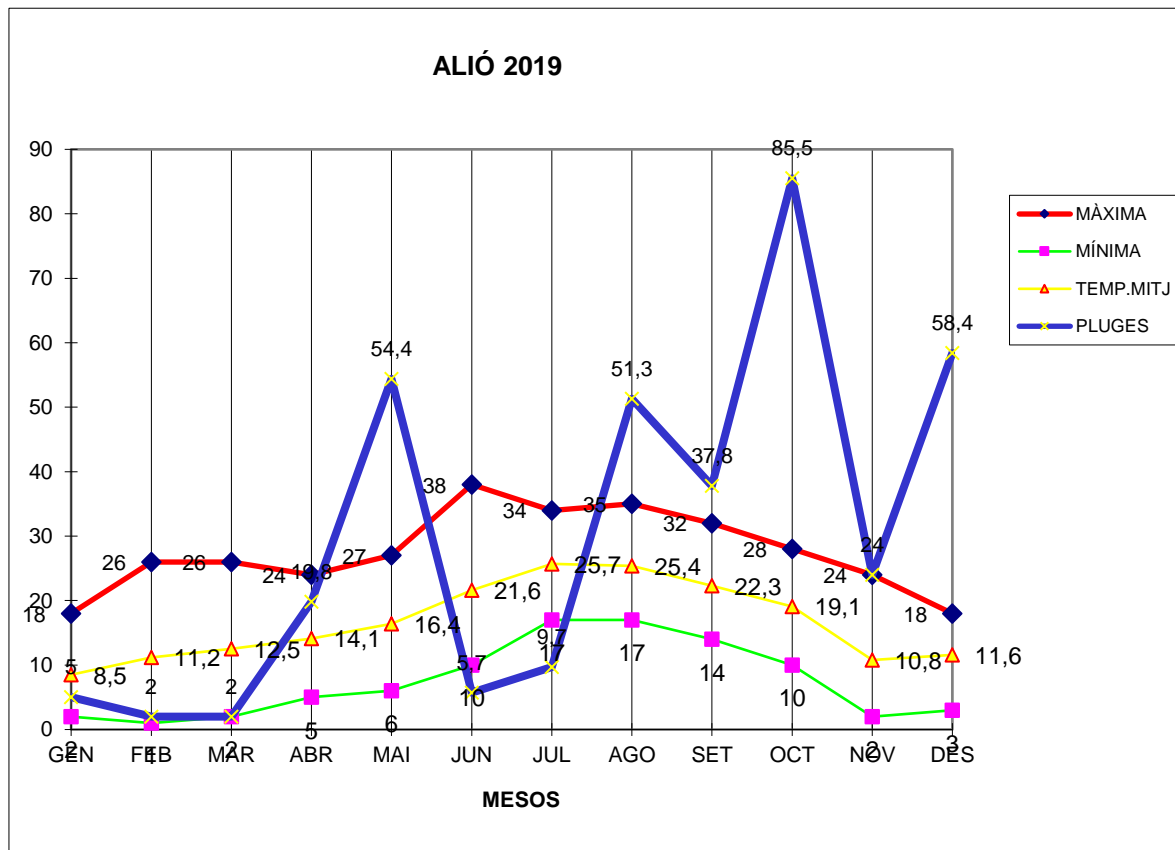

ALIÓ 2019

MÀXIMA MÍNIMA TEMP.MITJ PLUGES

MES	MÀXIMA	MÍNIMA	TEMP.MITJ	PLUGES
GEN	18	2	8,5	5
FEB	26	1	11,2	2
MAR	26	2	12,5	2
ABR	24	5	14,1	19,8
MAI	27	6	16,4	54,4
JUN	38	10	21,6	5,7
JUL	34	17	25,7	9,7
AGO	35	17	25,4	51,3
SET	32	14	22,3	37,8
OCT	28	10	19,1	85,5
NOV	24	2	10,8	24
DES	18	3	11,6	58,4

TOTAL	MÀXIMA	MÍNIMA	TEMP.MITJ	PLUGES
	330	89	199,2	355,6

MÀXIMA 38,0 JUNY DIA 29

MÍNIMA 1,0 FEBRER DIA 17

MITJANA ANUAL 16,6

PLUGES 85,5 l/m² MES D'OCTUBRE

DIA MÉS PLUJÓS 55,9 l/m² DIA 22 D'OCTUBRE