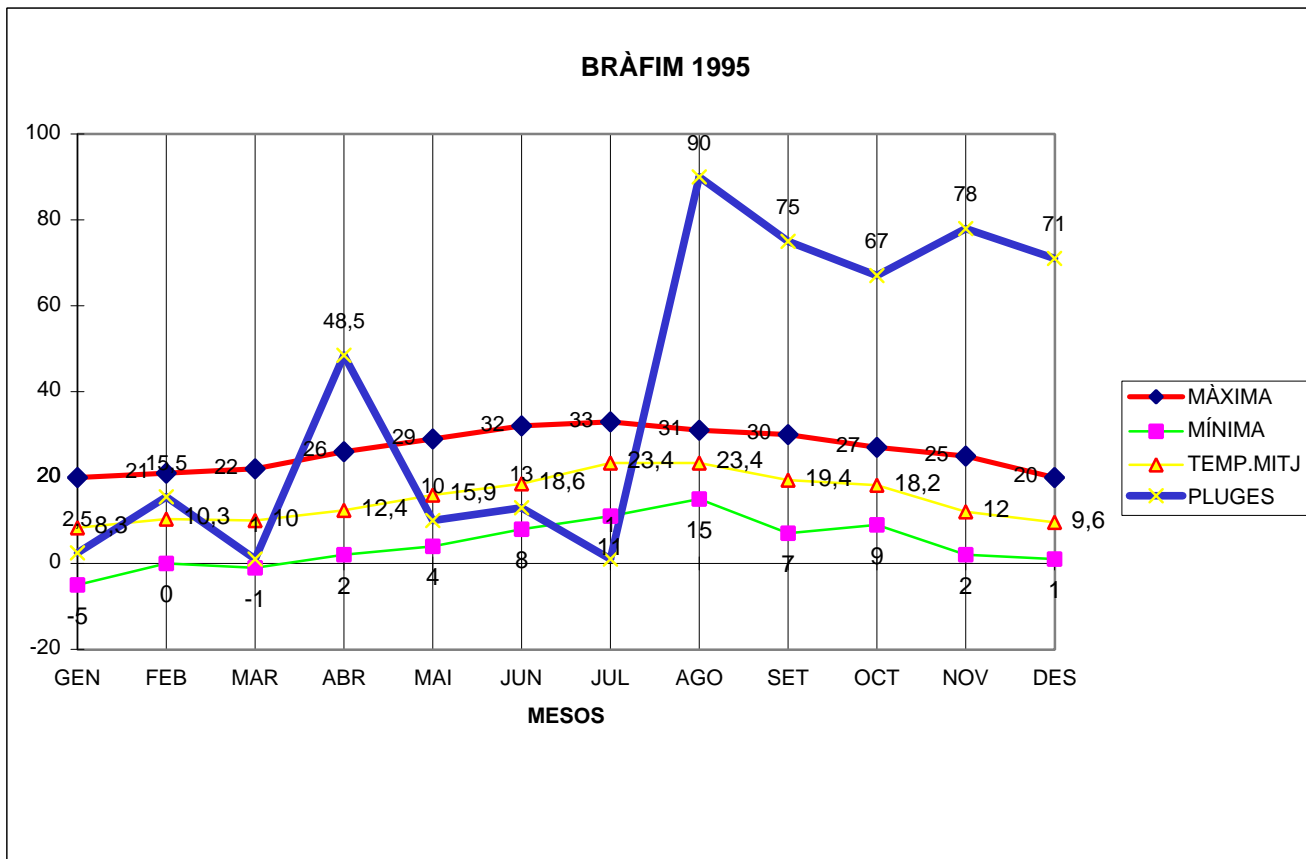

BRÀFIM 1995

MÀXIMA MÍNIMA TEMP.MITJ PLUGES

GEN	20	-5	8,3	2,5
FEB	21	0	10,3	15,5
MAR	22	-1	10	1
ABR	26	2	12,4	48,5
MAI	29	4	15,9	10
JUN	32	8	18,6	13
JUL	33	11	23,4	1
AGO	31	15	23,4	90
SET	30	7	19,4	75
OCT	27	9	18,2	67
NOV	25	2	12	78
DES	20	1	9,6	71

TOTAL
 316 53 181,5 472,5

MÀX. 33,0 JULIOL DIA 19 I 21

MÍN. -3,0 GENER DIA 5

PLUGES 90,0 MES D'AGOST

DIA MÉS PLUJÓS 25 DE NOVEMBRE AMB 64,0 l/m2

MITJANA ANUAL 15,1

NEUDIA 14 DE DESEMBRE 1,0 l/m2 EN FORMA DE NEU