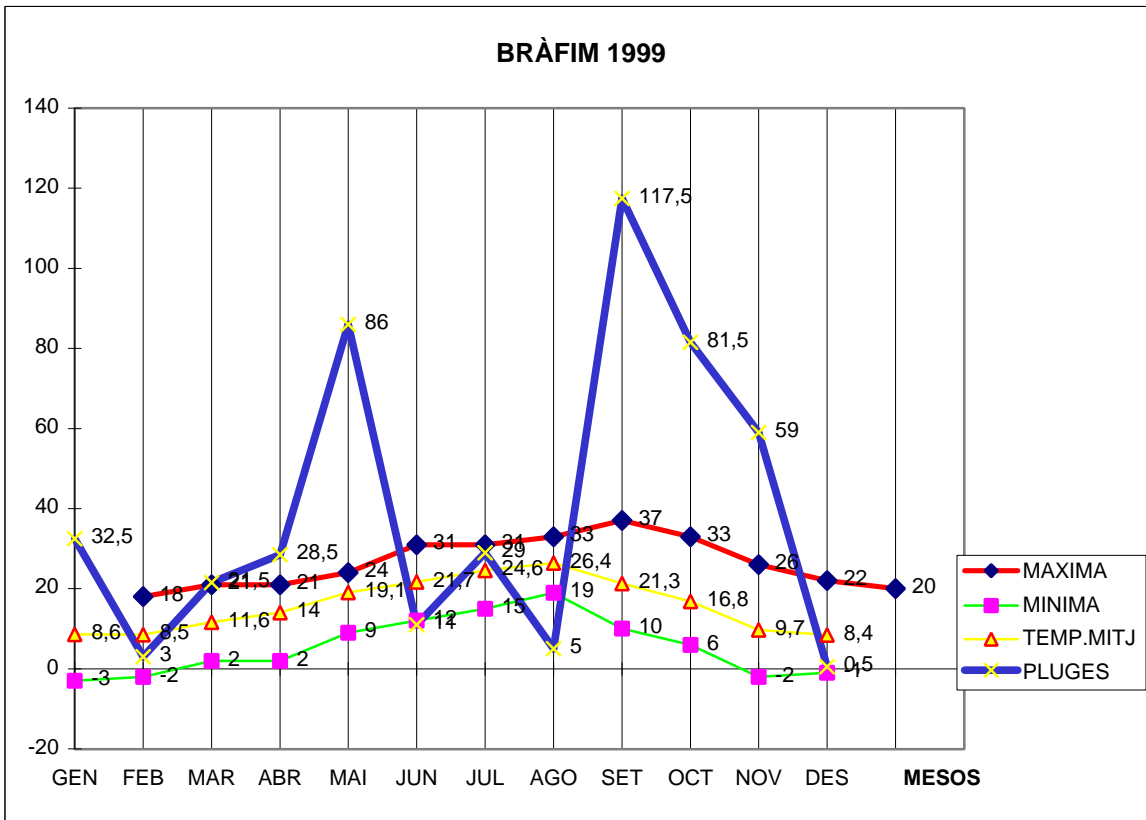

BRÀFIM 1999

MAXIMA MINIMA TEMP.MITJ PLUGES

	MAXIMA	MINIMA	TEMP.MITJ	PLUGES
GEN	18	-3	8,6	32,5
FEB	21	-2	8,5	3
MAR	21	2	11,6	21,5
ABR	24	2	14	28,5
MAI	31	9	19,1	86
JUN	31	12	21,7	11
JUL	33	15	24,6	29
AGO	37	19	26,4	5
SET	33	10	21,3	117,5
OCT	26	6	16,8	81,5
NOV	22	-2	9,7	59
DES	20	-1	8,4	0,5

TOTAL
	317	67	190,7	475

MAX. 37.0 AGOST DIA 25
 MIN. -3.0 GENER DIA 31
 MITJ. 15.8
 PLUG. 117.5 l/m2 MES DE SETEMBRE
 DIA MÉS PLUJÓS EL 3 DE MAIG AMB 61.0 l/m2