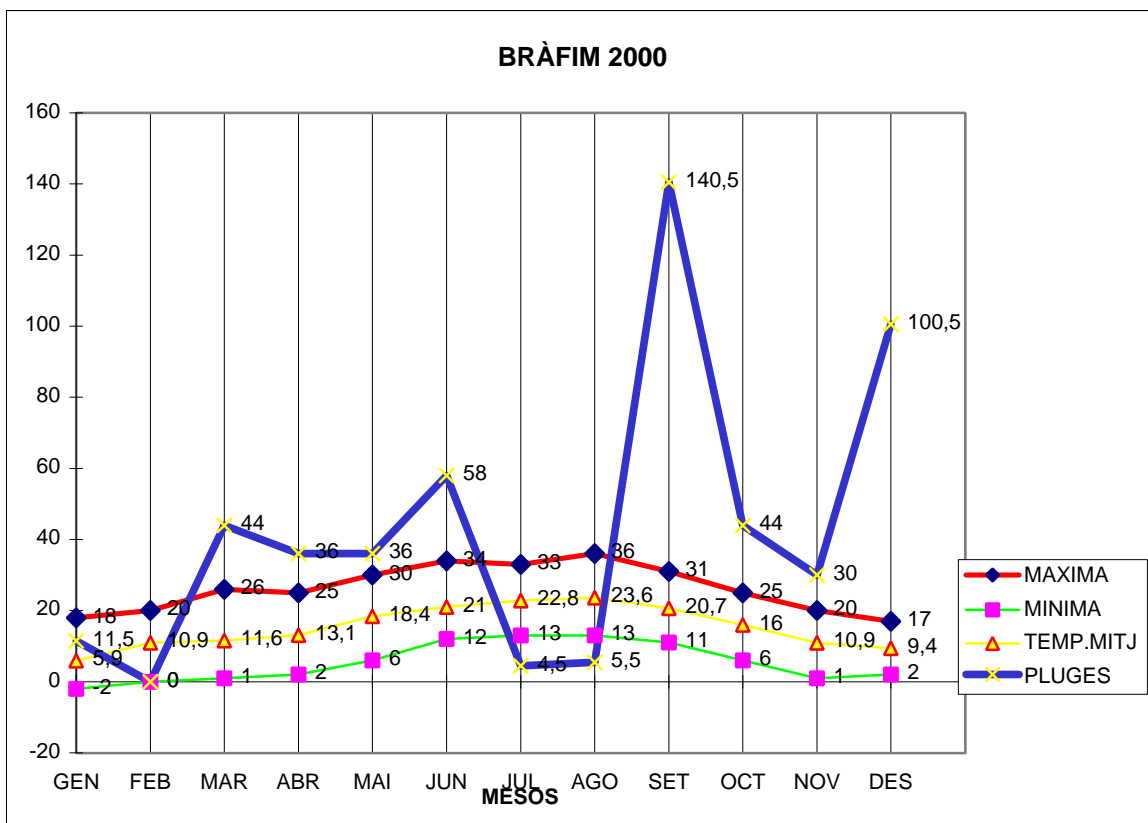

BRÀFIM 2000

MAXIMA MINIMA TEMP.MITJ PLUGES

	MAXIMA	MINIMA	TEMP.MITJ	PLUGES
GEN	18	-2	5,9	11,5
FEB	20	0	10,9	0
MAR	26	1	11,6	44
ABR	25	2	13,1	36
MAI	30	6	18,4	36
JUN	34	12	21	58
JUL	33	13	22,8	4,5
AGO	36	13	23,6	5,5
SET	31	11	20,7	140,5
OCT	25	6	16	44
NOV	20	1	10,9	30
DES	17	2	9,4	100,5

TOTAL
	315	65	184,3	510,5

MÀX. 36,0 AGOST DIA 24

MÍN. -2,0 GENER DIA 5

MITJANA 15,3

PLUG. 140,5 l/m2 EL MES DE SETEMBRE

46.0 l/m2 EL DIA 28 DE SETEMBRE