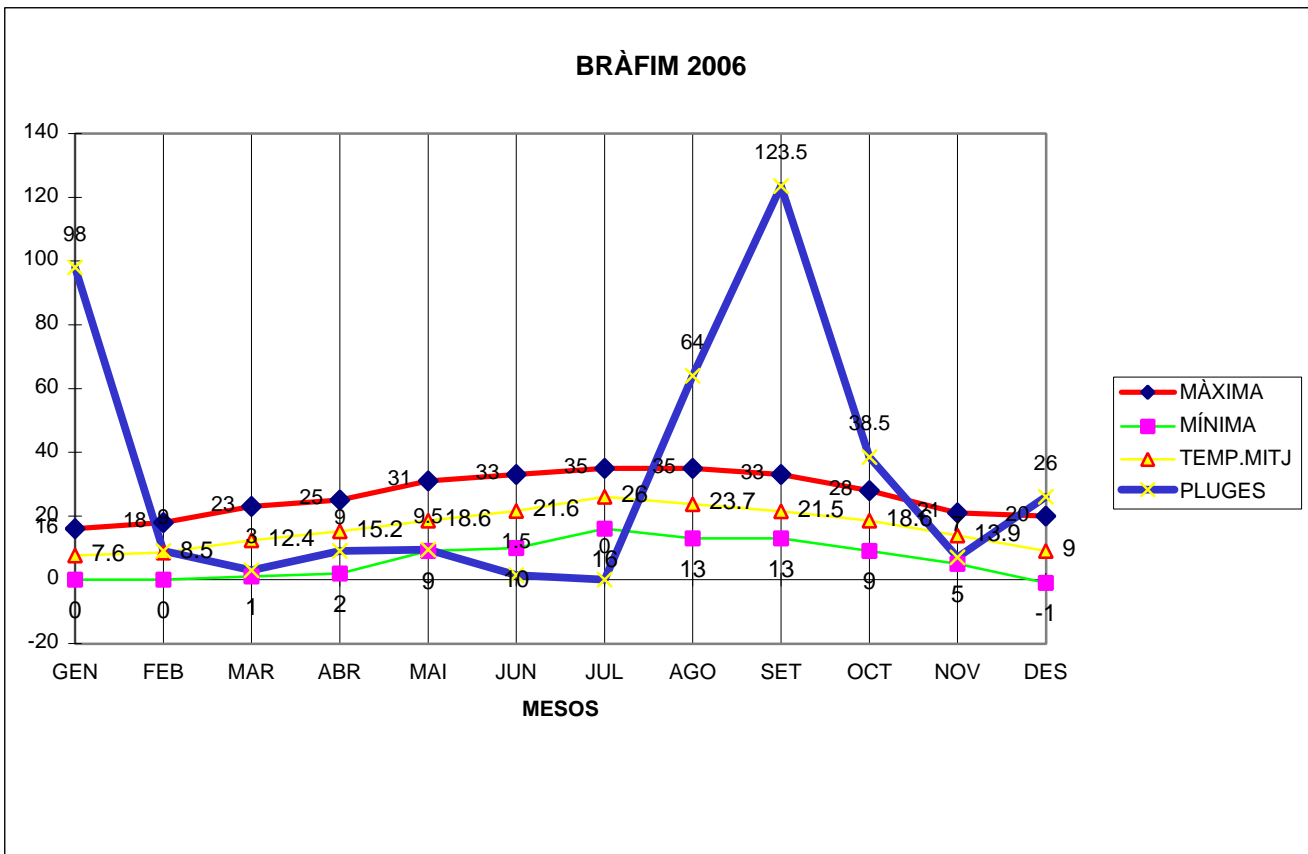

BRÀFIM 2006

	MÀXIMA	MÍNIMA	TEMP.MITJ	PLUGES
GEN	16	0	7.6	98
FEB	18	0	8.5	9
MAR	23	1	12.4	3
ABR	25	2	15.2	9
MAI	31	9	18.6	9.5
JUN	33	10	21.6	1.5
JUL	35	16	26	0
AGO	35	13	23.7	64
SET	33	13	21.5	123.5
OCT	28	9	18.6	38.5
NOV	21	5	13.9	7
DES	20	-1	9	26
TOTAL	318	77	196.6	389

MÀXIMA 35,0 EL MES DE JULIOL DIES 12 I 26

35,0 EL MES D'AGOST DIA 3

MÍNIMA -1,0 EL MES DE DESEMBRE DIA 29

MITJANA ANUAL 16,3

PLUG. 123,5 l/m2 EL MES DE SETEMBRE

DIA MÉS PLUJÓS EL 13 DE SETEMBRE AMB 72,0 l/m2

NEU: VA CAURE NEU ELS DIES 27 , 28 DE GENER AMB 5 CM DE NEU