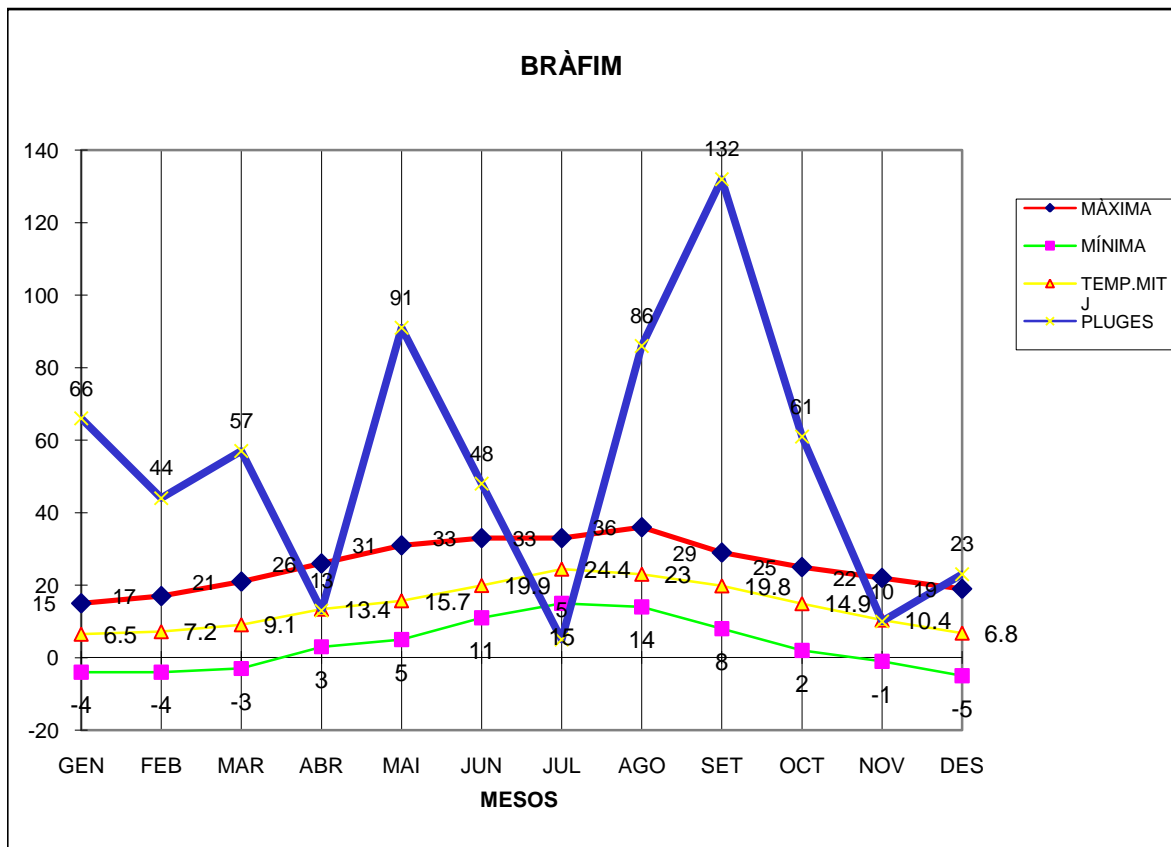

# BRÀFIM 2010

MÀXIMA MÍNIMA TEMP.MITJ PLUGES

GEN	15	-4	6.5	66
FEB	17	-4	7.2	44
MAR	21	-3	9.1	57
ABR	26	3	13.4	13
MAI	31	5	15.7	91
JUN	33	11	19.9	48
JUL	33	15	24.4	5
AGO	36	14	23	86
SET	29	8	19.8	132
OCT	25	2	14.9	61
NOV	22	-1	10.4	10
DES	19	-5	6.8	23

TOTAL	307	41	171.1	636
-------	-----	----	-------	-----

MÀXIMA 36,0 AGOST DIA 27

MÍNIMA -5,0 DESEMBRE DIA 27

MITJANA ANUAL 14,3

PLUGES 132,0 l/m2 MES DE SETEMBRE

DIA MÉS PLUJÓS 106,0 l/m2 DIA 17 DE SETEMBRE