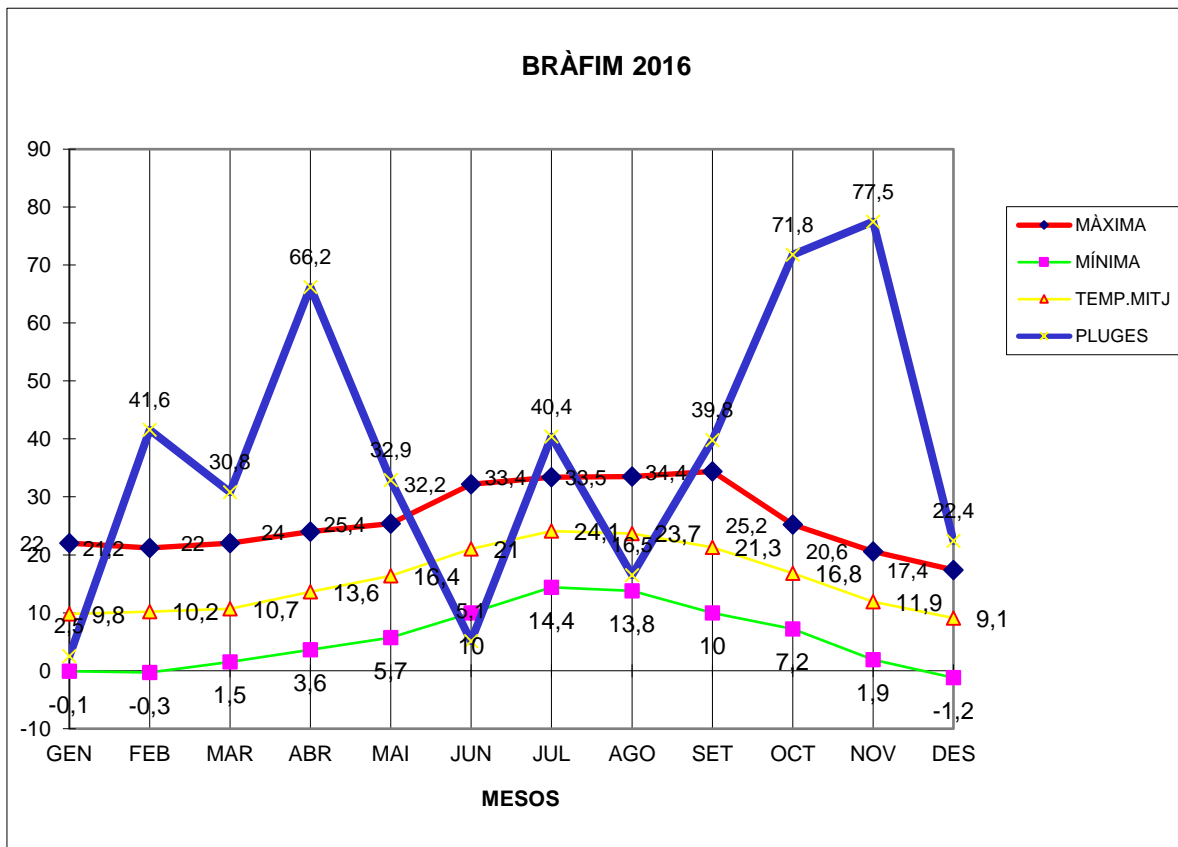

BRÀFIM 2016

MÀXIMA MÍNIMA TEMP.MITJ PLUGES

GEN	22	-0,1	9,8	2,5
FEB	21,2	-0,3	10,2	41,6
MAR	22	1,5	10,7	30,8
ABR	24	3,6	13,6	66,2
MAI	25,4	5,7	16,4	32,9
JUN	32,2	10	21	5,1
JUL	33,4	14,4	24,1	40,4
AGO	33,5	13,8	23,7	16,5
SET	34,4	10	21,3	39,8
OCT	25,2	7,2	16,8	71,8
NOV	20,6	1,9	11,9	77,5
DES	17,4	-1,2	9,1	22,4

TOTAL	311,3	66,5	188,6	447,5
-------	-------	------	-------	-------

MÀXIMA 34,4 SETEMBRE DIA 5
MÍNIMA -1,2 DESEMBRE DIA 29
MITJANA ANUAL 15,7
PLUGES 77,5 l/m2 MESOS DE NOVEMBRE
DIA MÉS PLUJÓS 40,8 l/m2 DIA 27 DE NOVEMBRE