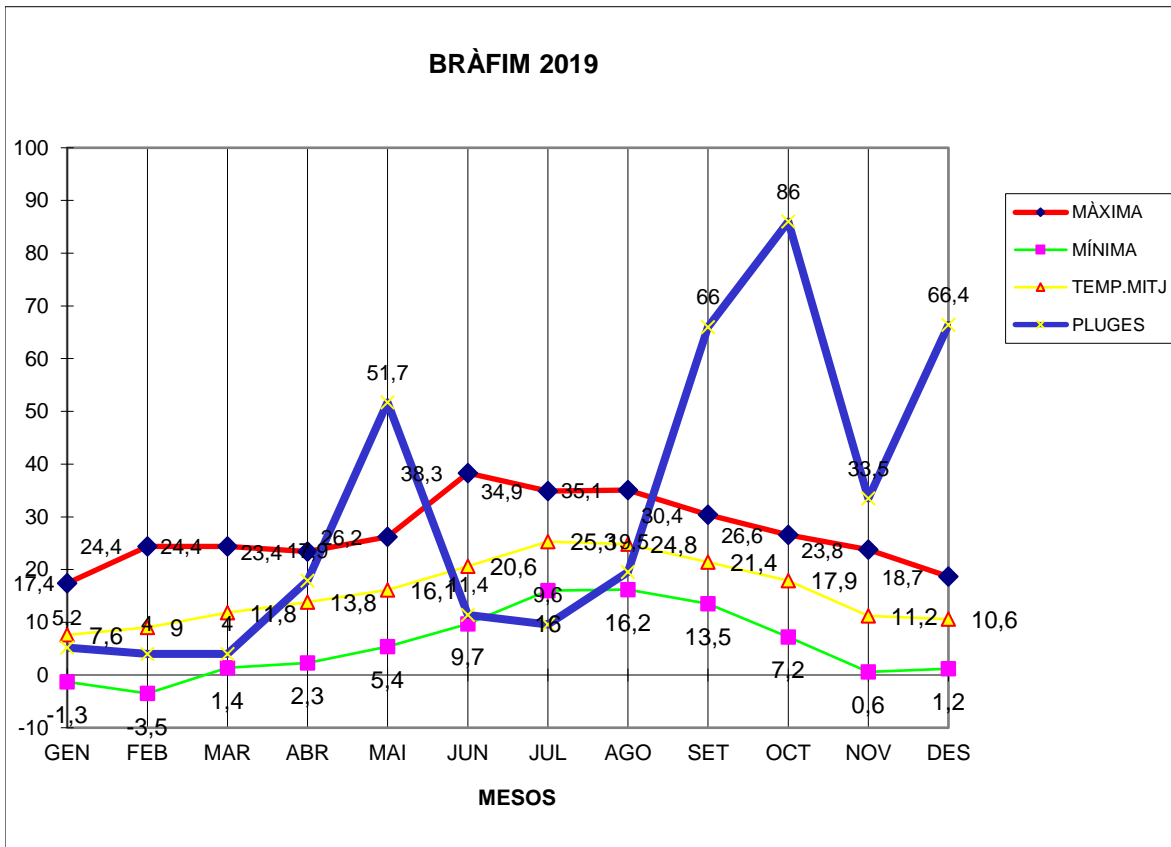

BRÀFIM 2019

MÀXIMA MÍNIMA TEMP.MITJ PLUGES

GEN	17,4	-1,3	7,6	5,2
FEB	24,4	-3,5	9	4
MAR	24,4	1,4	11,8	4
ABR	23,4	2,3	13,8	17,9
MAI	26,2	5,4	16,1	51,7
JUN	38,3	9,7	20,6	11,4
JUL	34,9	16	25,3	9,6
AGO	35,1	16,2	24,8	19,5
SET	30,4	13,5	21,4	66
OCT	26,6	7,2	17,9	86
NOV	23,8	0,6	11,2	33,5
DES	18,7	1,2	10,6	66,4

TOTAL	323,6	68,7	190,1	375,2
-------	-------	------	-------	-------

MÀXIMA 38,3 JUNY DIA 29
MÍNIMA -3,5 FEBRER DIA 17
MITJANA ANUAL 15,8
PLUGES 86,0 l/m² MES D'OCTUBRE
DIA MÉS PLUJÓS 60,0 l/m² DIA 22 D'OCTUBRE