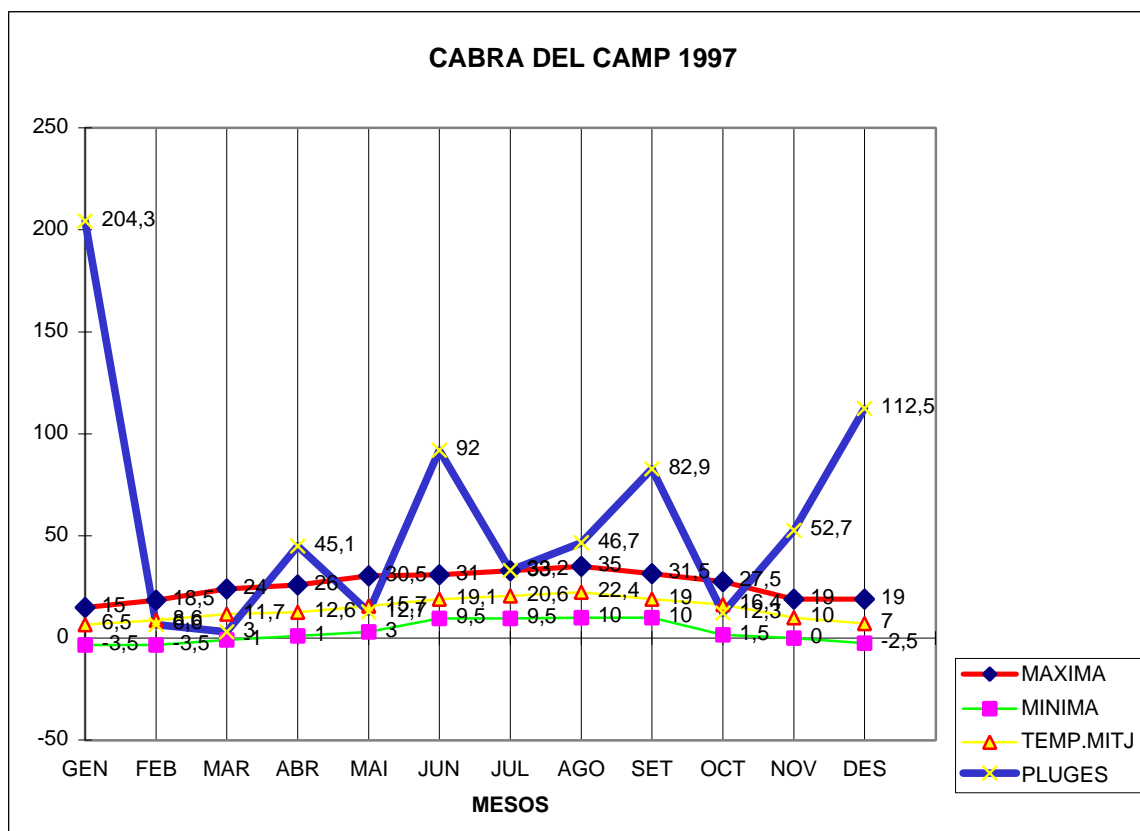

CABRA DEL CAMP 1997

MAXIMA MINIMA TEMP.MITJ PLUGES

GEN	15	-3,5	6,5	204,3
FEB	18,5	-3,5	8,6	6,6
MAR	24	-1	11,7	3
ABR	26	1	12,6	45,1
MAI	30,5	3	15,7	12,7
JUN	31	9,5	19,1	92
JUL	33	9,5	20,6	33,2
AGO	35	10	22,4	46,7
SET	31,5	10	19	82,9
OCT	27,5	1,5	16,4	12,3
NOV	19	0	10	52,7
DES	19	-2,5	7	112,5

TOTAL	310	34	169,6	704
-------	-----	----	-------	-----

MITJANA ANUAL 14,1  
 MAX. 35 AGOST DIA 1  
 MIN. -3,5 GENER DIA 8  
 -3,5 FEBRER DIA 8

PLUG.204,3 MES DE GENER  
 61,7 DESEMBRE DIA 17

NEU ..... DIA 2 DE GENER 2 CM.  
 DIA 6 DE GENER 25 CM.  
 DIA 4 DE DESEMBRE 8 CM.