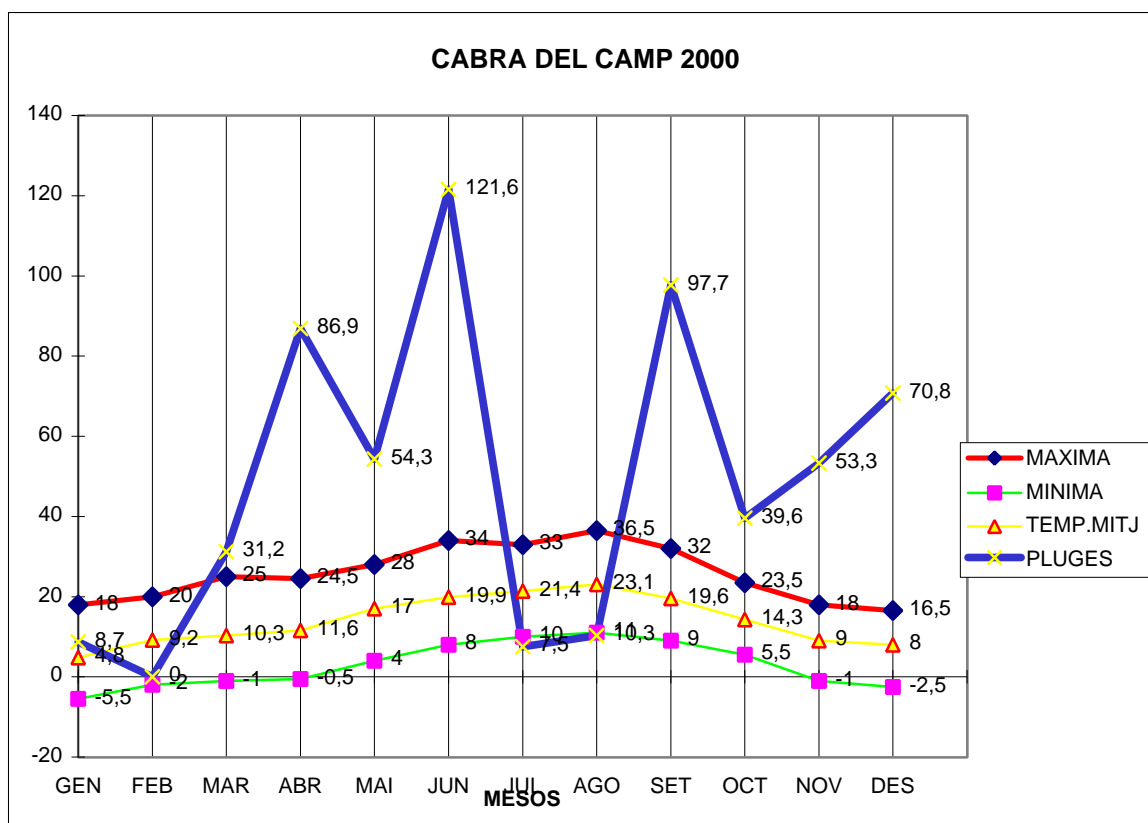

# CABRA DEI CAMP 2000

MAXIMA MINIMA TEMP.MITJ PLUGES

	MAXIMA	MINIMA	TEMP.MITJ	PLUGES
GEN	18	-5,5	4,8	8,7
FEB	20	-2	9,2	0
MAR	25	-1	10,3	31,2
ABR	24,5	-0,5	11,6	86,9
MAI	28	4	17	54,3
JUN	34	8	19,9	121,6
JUL	33	10	21,4	7,5
AGO	36,5	11	23,1	10,3
SET	32	9	19,6	97,7
OCT	23,5	5,5	14,3	39,6
NOV	18	-1	9	53,3
DES	16,5	-2,5	8	70,8

TOTAL	.....	.....	.....	.....
	309	35	168,2	581,9

MÀX. 36,5 EL AGOST DIA 24

M'N. -5,5 EL GENER DIA 22

MITJANA 14,0

PLUG. 121,6 L/M2 EL MES DE JUNY

DIA MÉS PLUJÓS EL 10 DE JUNY AMB 92,0 L/M2