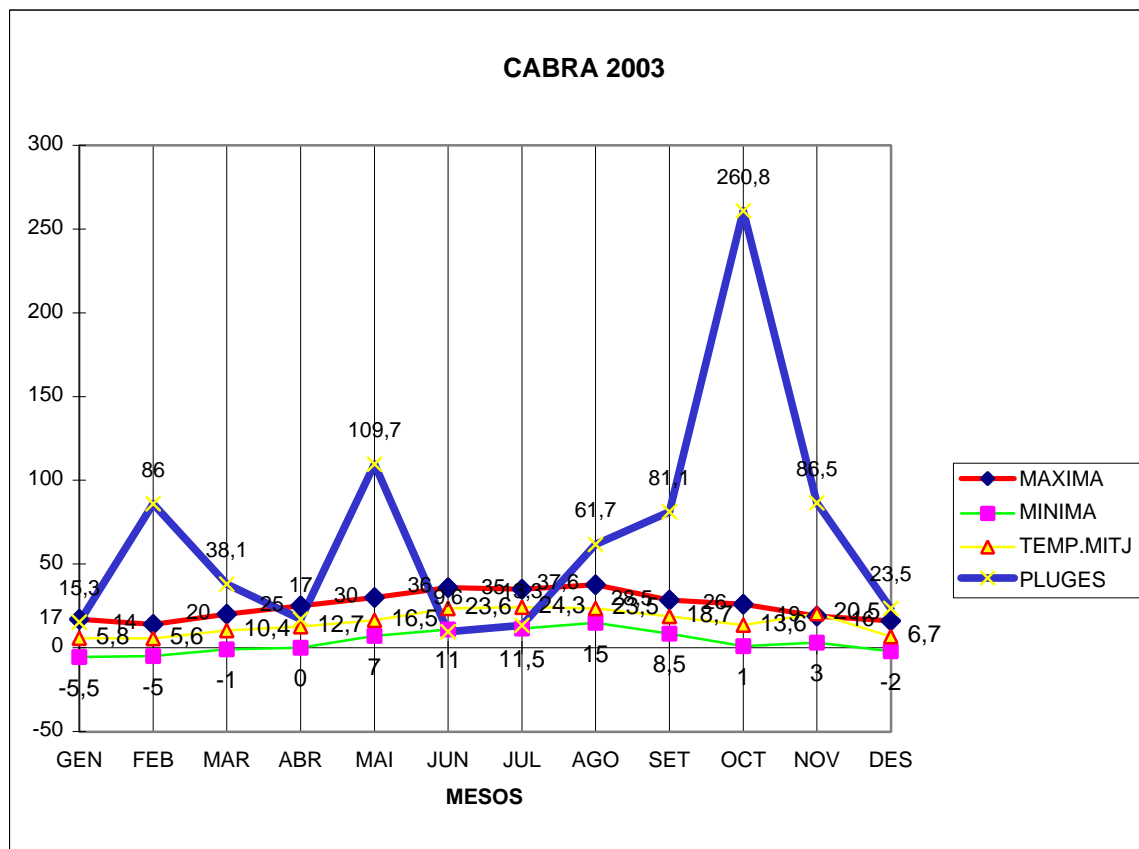

# CABRA 2003

MAXIMA      MINIMA      TEMP.MITJ PLUGES

GEN	17	-5,5	5,8	15,3
FEB	14	-5	5,6	86
MAR	20	-1	10,4	38,1
ABR	25	0	12,7	17
MAI	30	7	16,5	109,7
JUN	36	11	23,6	9,6
JUL	35	11,5	24,3	13,3
AGO	37,6	15	23,5	61,7
SET	28,5	8,5	18,7	81,1
OCT	26	1	13,6	260,8
NOV	19	3	20,5	86,5
DES	16	-2	6,7	23,5

TOTAL	.....	.....	.....	.....
	304,1	43,5	181,9	802,6

MÀX. 37.6 AGOST DIA 13

MÍN -5.5 GENER DIA 12

MITJANA ANUAL 15,1

PLUG. 260.8 l/m<sup>2</sup> EL MES D' OCTUBRE

DIA MÉS PLUJÓS EL 1 D' OCTUBRE AMB 108 l/m<sup>2</sup>

NEU DIA 18 DE FEBER 3 CM

DIA 19 DE FEBRER 4 CM