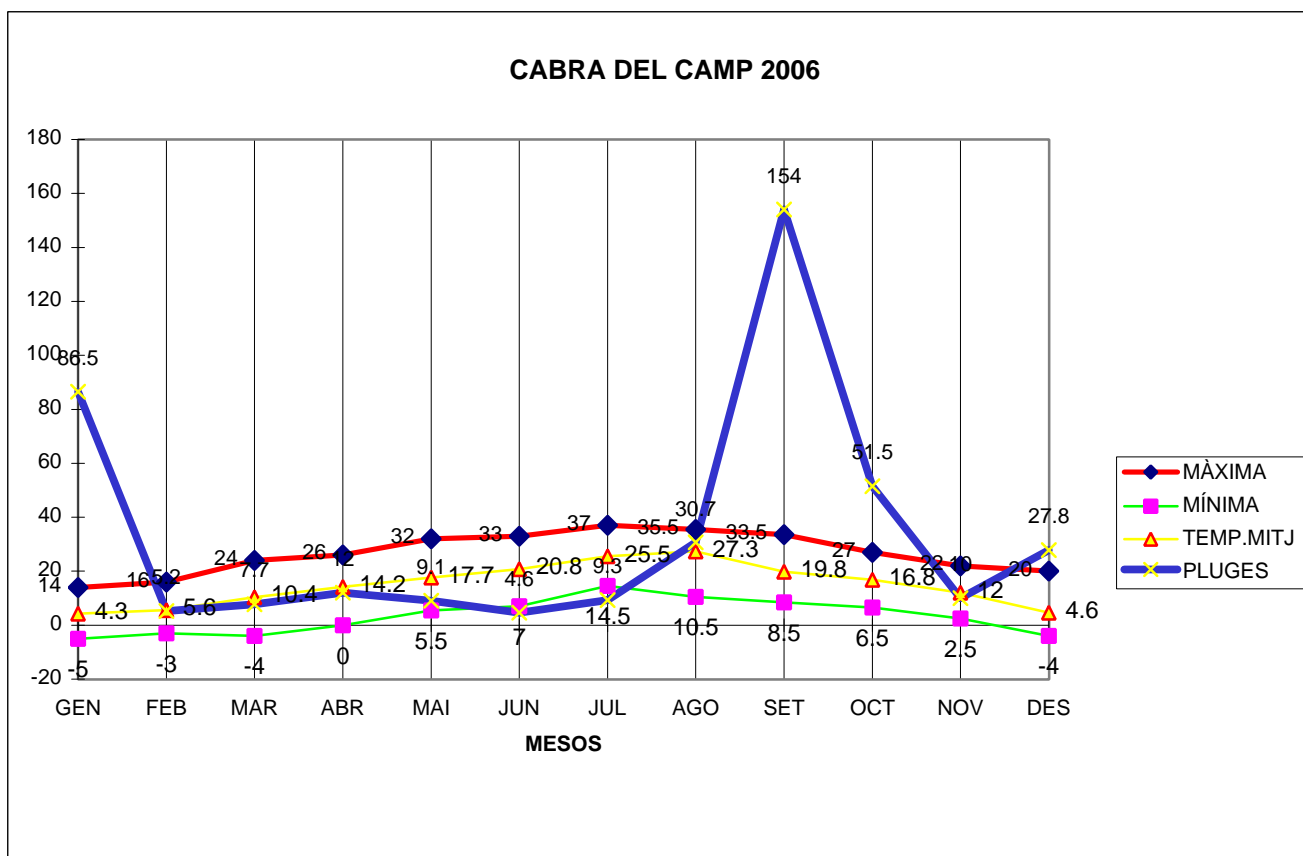

# CABRA DEL CAMP 2006

MÀXIMA MÍNIMA TEMP.MITJ PLUGES

GEN	14	-5	4.3	86.5
FEB	16	-3	5.6	5.2
MAR	24	-4	10.4	7.7
ABR	26	0	14.2	12
MAI	32	5.5	17.7	9.1
JUN	33	7	20.8	4.6
JUL	37	14.5	25.5	9.3
AGO	35.5	10.5	27.3	30.7
SET	33.5	8.5	19.8	154
OCT	27	6.5	16.8	51.5
NOV	22	2.5	12	10
DES	20	-4	4.6	27.8

TOTAL	320	39	179	408.4
-------	-----	----	-----	-------

MÀXIMA 37,0 EL MES DE JULIOL DIA 12

MÍNIMA -5,0 EL MES DE GENER DIA 28

MITJANA ANUAL 14,9

PLUG. 154,0 l/m<sup>2</sup> EL MES DE SETEMBRE

DIA MÉS PLUJÓS EL 14 DE SETEMBRE AMB 60,5 l/m<sup>2</sup>

NEU: VA CAURE NEU EL DIA 27 DE GENER 2 CM DE NEU

28 DE GENER 25 A 35 CM

30 DE GENER 20 A 30 CM

31 DE GENER 10 A 15 CM