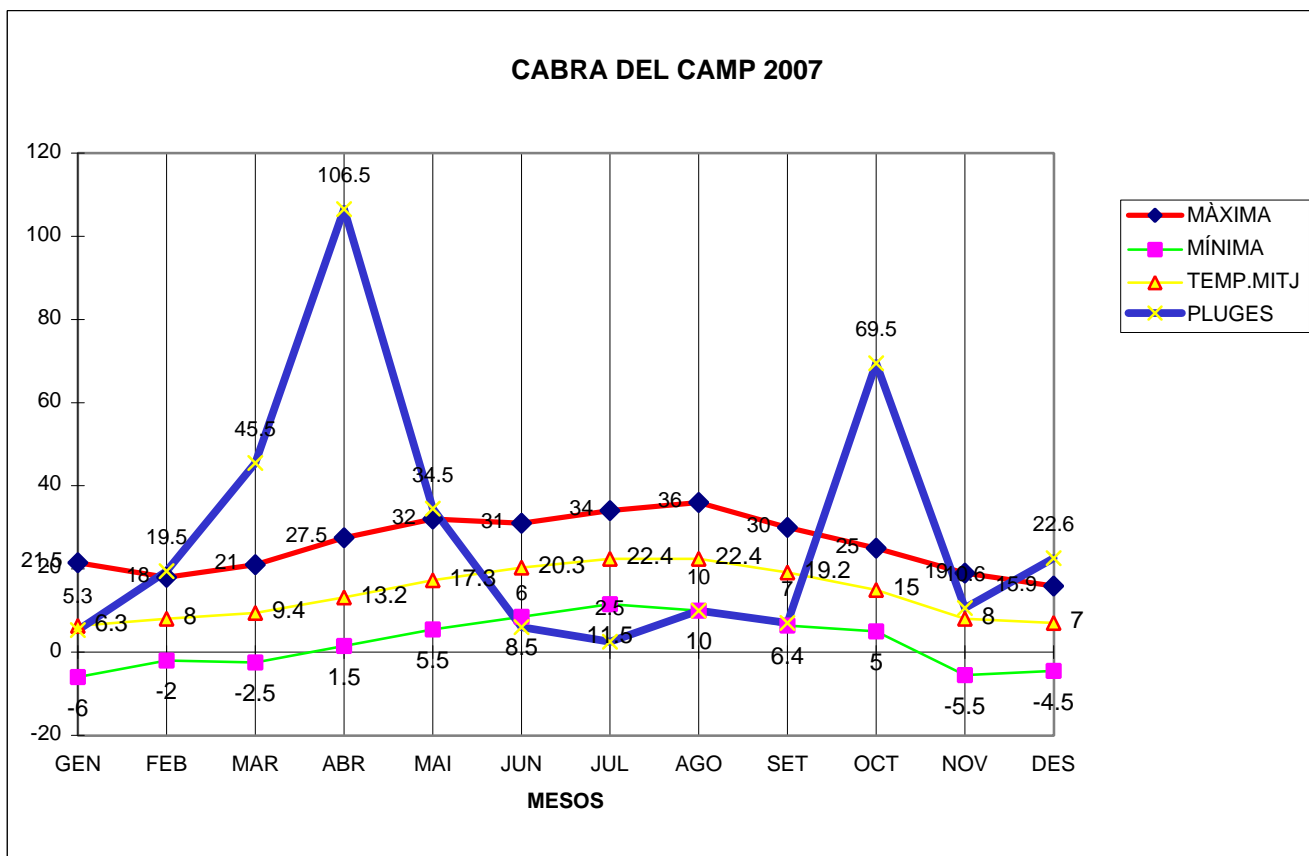

CABRA DEL CAMP 2007

MÀXIMA MÍNIMA TEMP.MITJ PLUGES

	MÀXIMA	MÍNIMA	TEMP.MITJ	PLUGES
GEN	21.5	-6	6.3	5.3
FEB	18	-2	8	19.5
MAR	21	-2.5	9.4	45.5
ABR	27.5	1.5	13.2	106.5
MAI	32	5.5	17.3	34.5
JUN	31	8.5	20.3	6
JUL	34	11.5	22.4	2.5
AGO	36	10	22.4	10
SET	30	6.4	19.2	7
OCT	25	5	15	69.5
NOV	19	-5.5	8	10.6
DES	15.9	-4.5	7	22.6

TOTAL
	310.9	27.9	168.5	339.5

MÀXIMA 36,0 EL MES DE JUNY DIA 28

MÍNIMA -5,5 EL MES DE NOVENBRE DIA 18

MITJANA ANUAL 14,0

PLUG. 106,5 l/m2 EL MES D'ABRIL

DIA MÉS PLUJÓS EL 4 D'OCTUBRE AMB 54,8 l/m2

NEU:EL DIA 17 DE DESEMBRE VAN CAURE 7,0 l/m2 AMB AIGUANEU