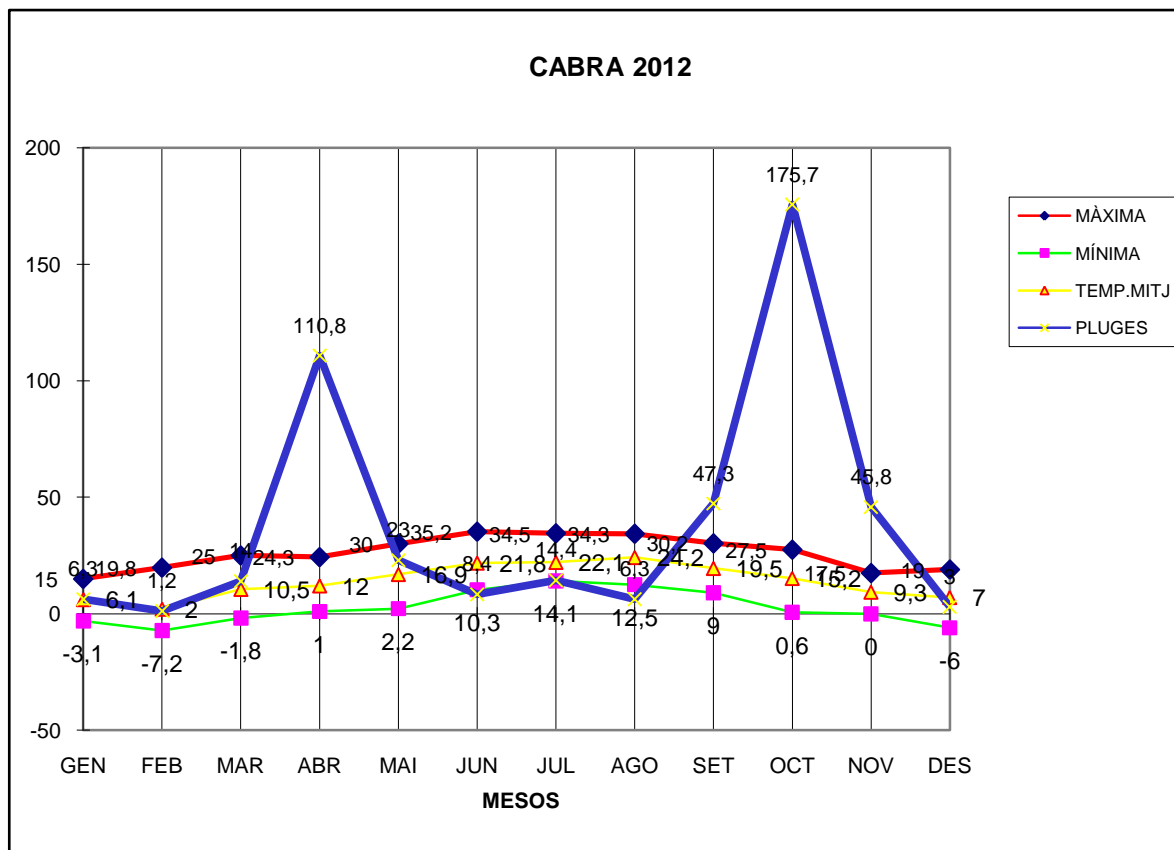

CABRA 2012

MÀXIMA MÍNIMA TEMP.MITJ PLUGES

GEN	15	-3,1	6,1	6,3
FEB	19,8	-7,2	2	1,2
MAR	25	-1,8	10,5	14
ABR	24,3	1	12	110,8
MAI	30	2,2	16,9	23
JUN	35,2	10,3	21,8	8,4
JUL	34,5	14,1	22,1	14,4
AGO	34,3	12,5	24,2	6,3
SET	30,2	9	19,5	47,3
OCT	27,5	0,6	15,2	175,7
NOV	17,5	0	9,3	45,8
DES	19	-6	7	3

TOTAL	312,3	31,6	166,6	456,2
-------	-------	------	-------	-------

MÀXIMA 35,2 JUNY DIA 29
MÍNIMA -7,2 FEBRER DIA 4
MITJANA ANUAL 13,8
PLUGES 175,7 l/m2 MES D'OCTUBRE
DIA MÉS PLUJÓS 55,5 l/m2 DIA 19 D'OCTUBRE
NEU 2 DE FEBRER 1CM