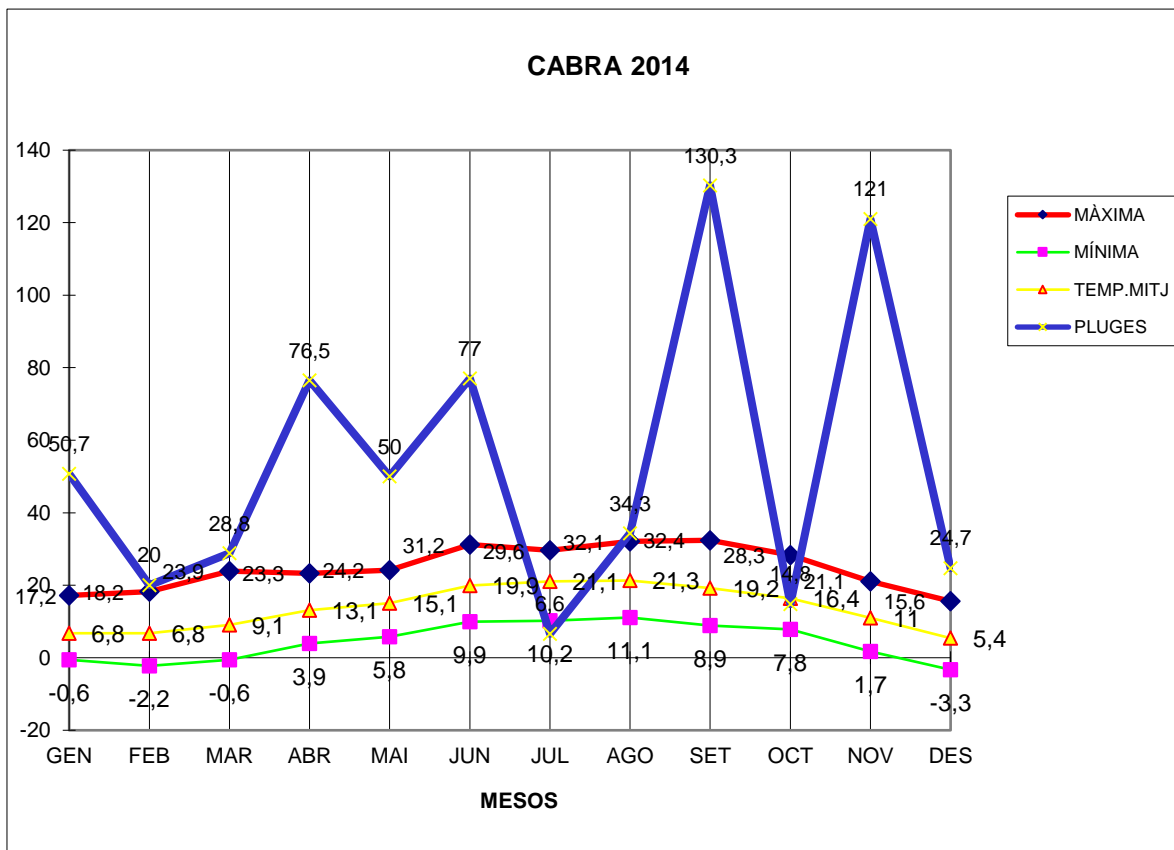

CABRA 2014

MÀXIMA MÍNIMA TEMP.MITJ PLUGES

GEN	17,2	-0,6	6,8	50,7
FEB	18,2	-2,2	6,8	20
MAR	23,9	-0,6	9,1	28,8
ABR	23,3	3,9	13,1	76,5
MAI	24,2	5,8	15,1	50
JUN	31,2	9,9	19,9	77
JUL	29,6	10,2	21,1	6,6
AGO	32,1	11,1	21,3	34,3
SET	32,4	8,9	19,2	130,3
OCT	28,3	7,8	16,4	14,8
NOV	21,1	1,7	11	121
DES	15,6	-3,3	5,4	24,7

TOTAL	297,1	52,6	165,2	634,7
-------	-------	------	-------	-------

MÀXIMA 32,4 SETEMBRE DIA 11

MÍNIMA -3,3 DESEMBRE DIA 23

MITJANA ANUAL 13,7

PLUGES 130,3 l/m2 MES DE SETEMBRE

DIA MÉS PLUJÓS 40,4 l/m2 DIA 29 DE NOVEMBRE