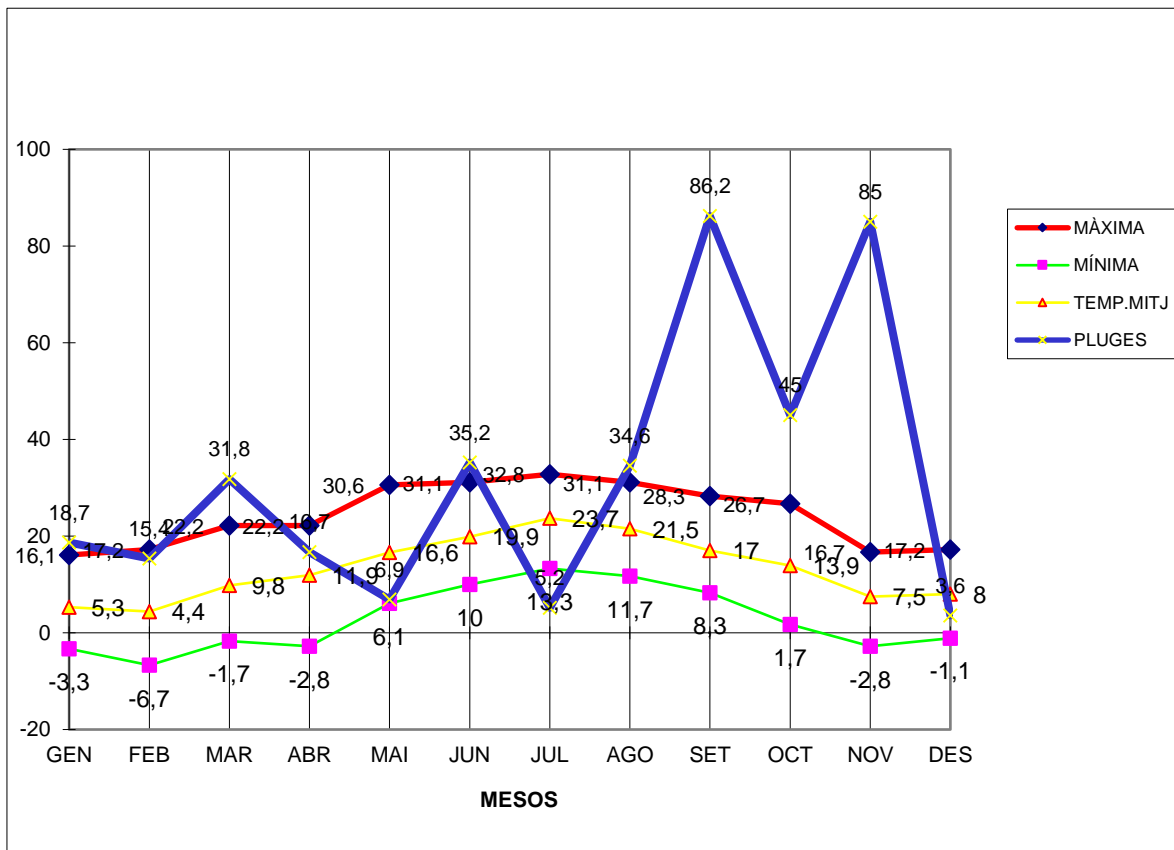

CABRA 2015

MÀXIMA MÍNIMA TEMP.MITJ PLUGES

GEN	16,1	-3,3	5,3	18,7
FEB	17,2	-6,7	4,4	15,4
MAR	22,2	-1,7	9,8	31,8
ABR	22,2	-2,8	11,9	16,7
MAI	30,6	6,1	16,6	6,9
JUN	31,1	10	19,9	35,2
JUL	32,8	13,3	23,7	5,2
AGO	31,1	11,7	21,5	34,6
SET	28,3	8,3	17	86,2
OCT	26,7	1,7	13,9	45
NOV	16,7	-2,8	7,5	85
DES	17,2	-1,1	8	3,6

TOTAL	292,2	32,7	159,5	384,3
-------	-------	------	-------	-------

MÀXIMA 32,8 JULIOL DIA 7

MÍNIMA -6,7 FEBRER DIA 6

MITJANA ANUAL 13,2

PLUGES 86,2 l/m2 MES DE SETEMBRE

DIA MÉS PLUJÓS 59,0 l/m2 DIA 2 DE NOVEMBRE

NEU 3 I 4 DE FEBRER DE 10 A 15 CM