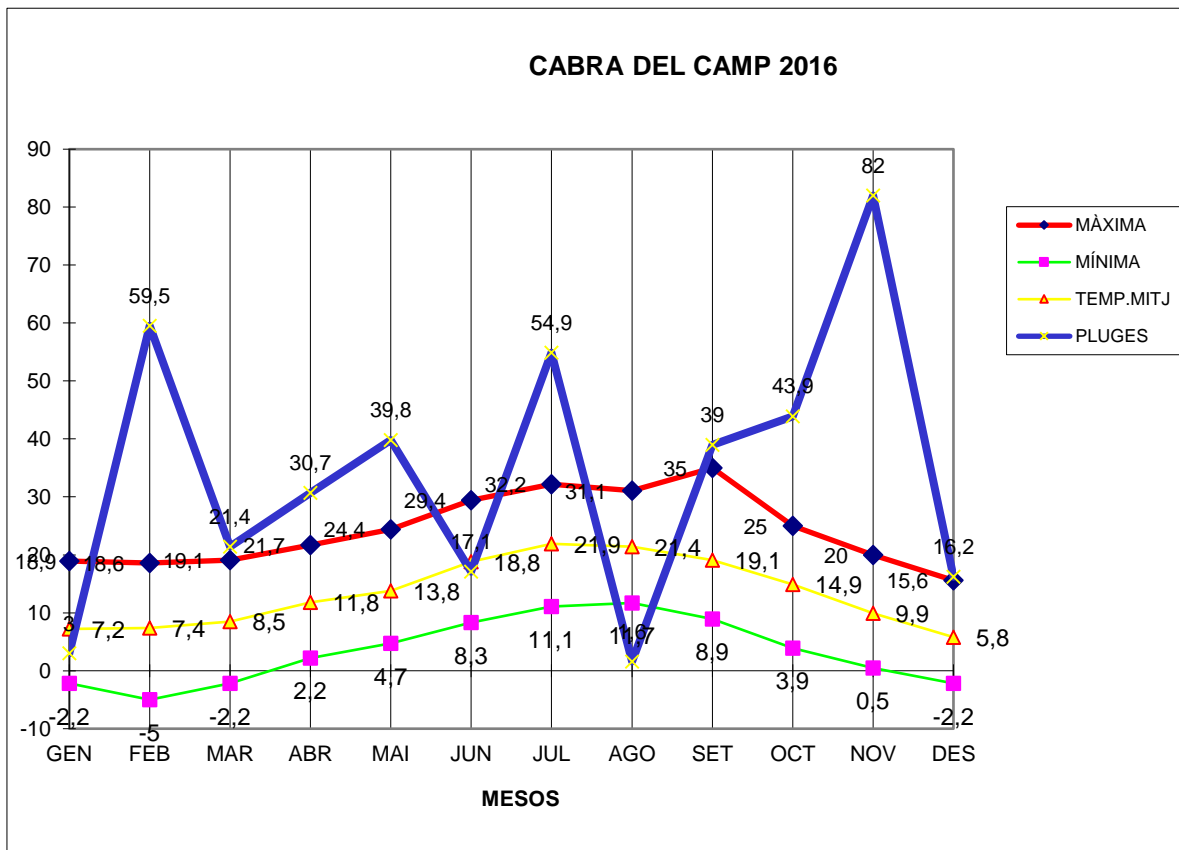

CABRA DEL CAMP 2016

MÀXIMA MÍNIMA TEMP.MITJ PLUGES

GEN	18,9	-2,2	7,2	3
FEB	18,6	-5	7,4	59,5
MAR	19,1	-2,2	8,5	21,4
ABR	21,7	2,2	11,8	30,7
MAI	24,4	4,7	13,8	39,8
JUN	29,4	8,3	18,8	17,1
JUL	32,2	11,1	21,9	54,9
AGO	31,1	11,7	21,4	1,6
SET	35	8,9	19,1	39
OCT	25	3,9	14,9	43,9
NOV	20	0,5	9,9	82
DES	15,6	-2,2	5,8	16,2

TOTAL	291	39,7	160,5	409,1
-------	-----	------	-------	-------

MÀXIMA 35,0 SETEMBRE DIA 8

MÍNIMA -5,0 FEBRER DIA 18

MITJANA ANUAL 13,3

PLUGES 82,0 l/m2 MES DE NOVEMBRE

DIA MÉS PLUJÓS 55,0 l/m2 DIA 27 DE NOVEMBRE