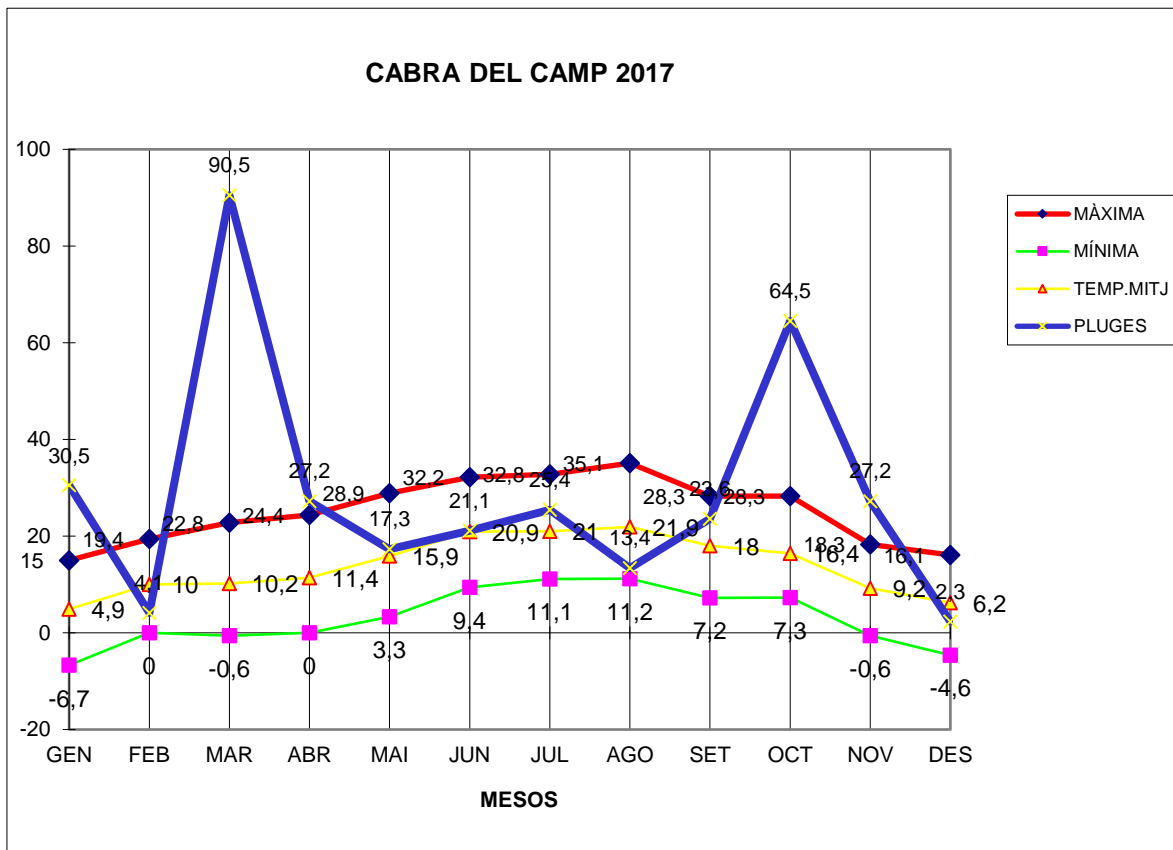

CABRA DEL CAMP 2017

MÀXIMA MÍNIMA TEMP.MITJ PLUGES

GEN	15	-6,7	4,9	30,5
FEB	19,4	0	10	4,1
MAR	22,8	-0,6	10,2	90,5
ABR	24,4	0	11,4	27,2
MAI	28,9	3,3	15,9	17,3
JUN	32,2	9,4	20,9	21,1
JUL	32,8	11,1	21	25,4
AGO	35,1	11,2	21,9	13,4
SET	28,3	7,2	18	23,6
OCT	28,3	7,3	16,4	64,5
NOV	18,3	-0,6	9,2	27,2
DES	16,1	-4,6	6,2	2,3

TOTAL	301,6	37	166	347,1
-------	-------	----	-----	-------

MÀXIMA 35,1 AGOST DIA 3

MÍNIMA -6,7 GENER DIA 17

MITJANA ANUAL 13,8

PLUGES 90,5 l/m2 MES DE MARÇ

DIA MÉS PLUJÓS 51,0 l/m2 DIA 18 D'OCTUBRE