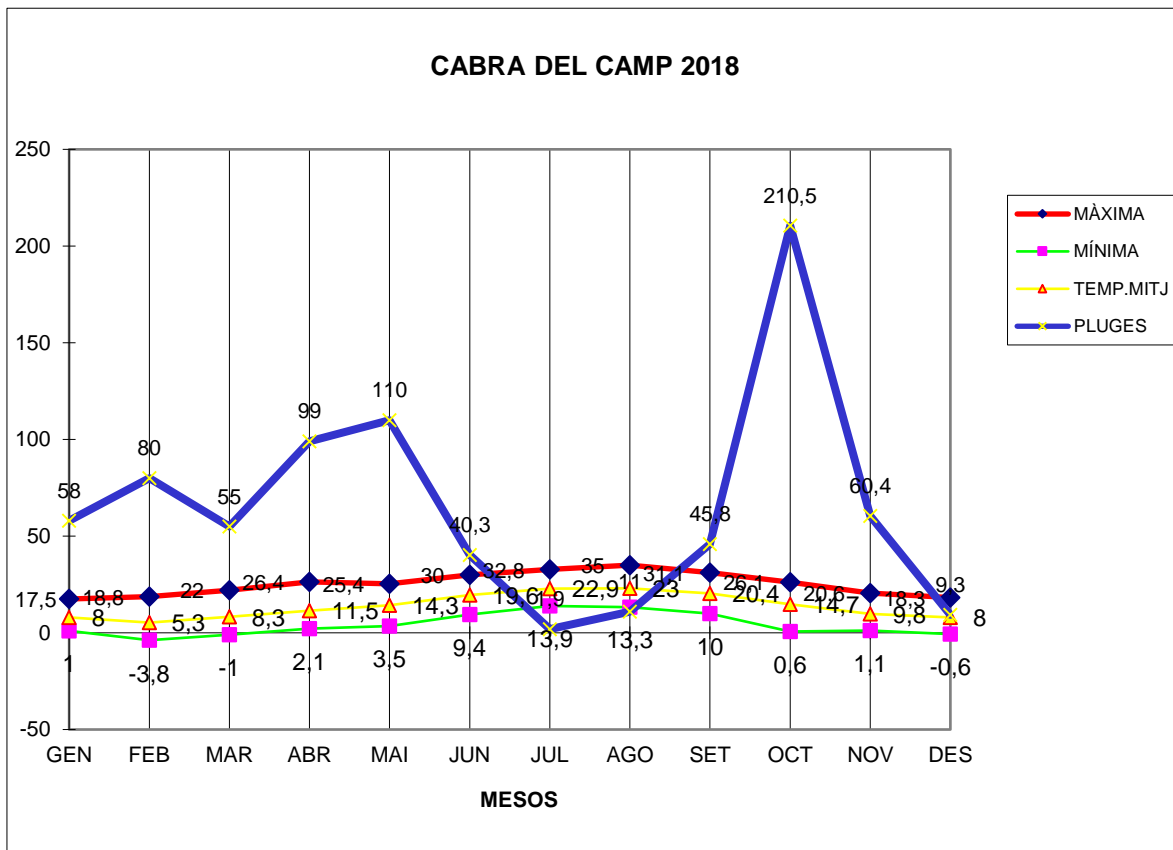

CABRA DEL CAMP 2018

MÀXIMA MÍNIMA TEMP.MITJ PLUGES

GEN	17,5	1	8	58
FEB	18,8	-3,8	5,3	80
MAR	22	-1	8,3	55
ABR	26,4	2,1	11,5	99
MAI	25,4	3,5	14,3	110
JUN	30	9,4	19,6	40,3
JUL	32,8	13,9	22,9	1,9
AGO	35	13,3	23	11
SET	31,1	10	20,4	45,8
OCT	26,1	0,6	14,7	210,5
NOV	20,6	1,1	9,8	60,4
DES	18,3	-0,6	8	9,3

TOTAL	304	49,5	165,8	781,2
-------	-----	------	-------	-------

MÀXIMA 35,0 AGOST DIA 4

MÍNIMA -3,8 FEBRER DIA 9

MITJANA ANUAL 13,8

PLUGES 210,5 l/m² MES D'OCTUBRE

DIA MÉS PLUJÓS 72,4 l/m² DIA 14 D'OCTUBRE