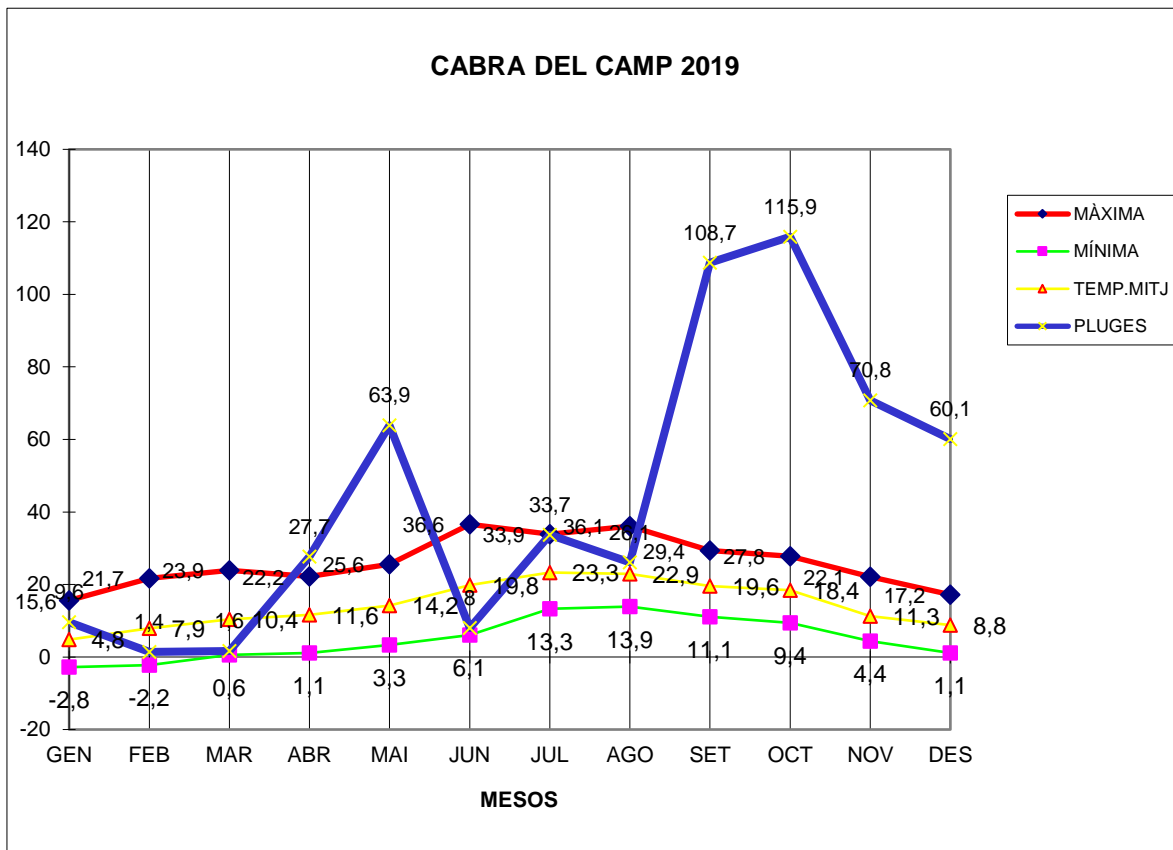

CABRA DEL CAMP 2019

MÀXIMA MÍNIMA TEMP.MITJ PLUGES

GEN	15,6	-2,8	4,8	9,6
FEB	21,7	-2,2	7,9	1,4
MAR	23,9	0,6	10,4	1,6
ABR	22,2	1,1	11,6	27,7
MAI	25,6	3,3	14,2	63,9
JUN	36,6	6,1	19,8	8
JUL	33,9	13,3	23,3	33,7
AGO	36,1	13,9	22,9	26,1
SET	29,4	11,1	19,6	108,7
OCT	27,8	9,4	18,4	115,9
NOV	22,1	4,4	11,3	70,8
DES	17,2	1,1	8,8	60,1

TOTAL	312,1	59,3	173	527,5
-------	-------	------	-----	-------

MÀXIMA 36,6 JUNY DIA 29

MÍNIMA -2,2 GENER DIA 11

MITJANA ANUAL 14,4

PLUGES 115,9 l/m² MES D'OCTUBRE

DIA MÉS PLUJÓS 106,0 l/m² DIA 21 DE SETEMBRE