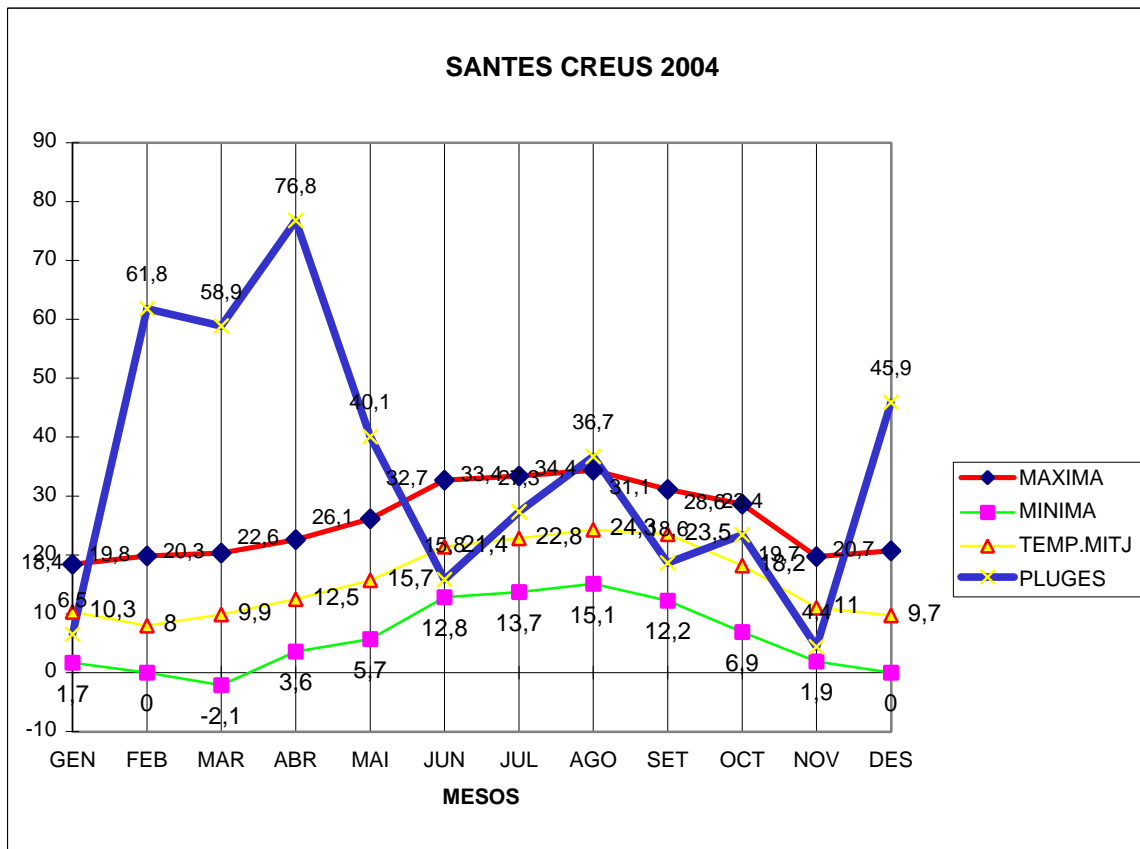

SANTES CREUS 2004

MAXIMA MINIMA TEMP.MITJ PLUGES

GEN	18,4	1,7	10,3	6,5
FEB	19,8	0	8	61,8
MAR	20,3	-2,1	9,9	58,9
ABR	22,6	3,6	12,5	76,8
MAI	26,1	5,7	15,7	40,1
JUN	32,7	12,8	21,4	15,8
JUL	33,4	13,7	22,8	27,3
AGO	34,4	15,1	24,3	36,7
SET	31,1	12,2	23,5	18,6
OCT	28,6	6,9	18,2	23,4
NOV	19,7	1,9	11	4,4
DES	20,7	0	9,7	45,9

TOTAL
	307,8	71,5	187,3	416,2

MÀXIMA 34,4 EL MES D'AGOST DIA 2

MÍNIMA -2,1 EL MES DE MARÇ DIA 2

MITJANA ANUAL 15,6

PLUG. 76,8 l/m² EL MES D'ABRIL

DIA MÉS PLUJÓS EL 6 DE MARÇ AMB 38,9 l/m²

NEU DIA 20 DE FEBRER 17,0 l/m² AMB NEU I AIGUANEU

DIA 28 DE FEBRER (IP) AMB NEU

DIA 29 DE FEBRER 1,5 l/m² AMB NEU