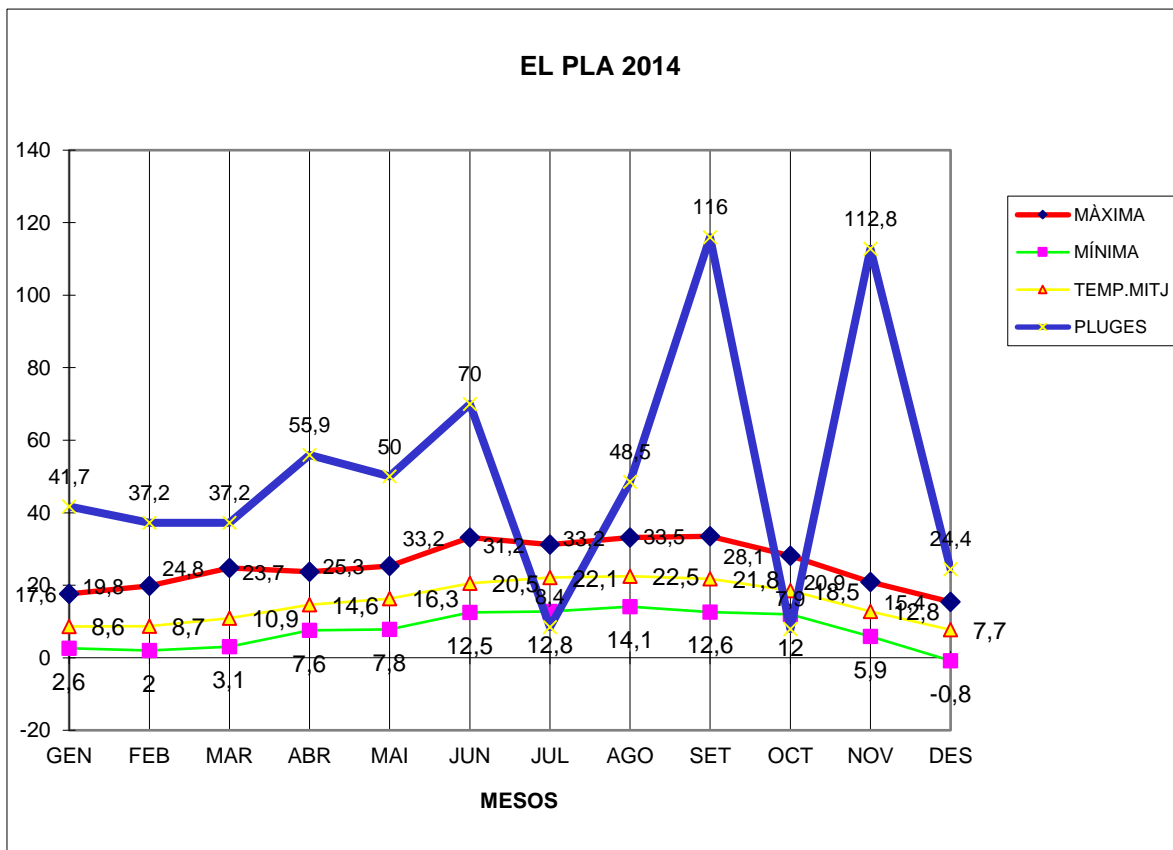

EL PLA 2014

MÀXIMA MÍNIMA TEMP.MITJ PLUGES

GEN	17,6	2,6	8,6	41,7
FEB	19,8	2	8,7	37,2
MAR	24,8	3,1	10,9	37,2
ABR	23,7	7,6	14,6	55,9
MAI	25,3	7,8	16,3	50
JUN	33,2	12,5	20,5	70
JUL	31,2	12,8	22,1	8,4
AGO	33,2	14,1	22,5	48,5
SET	33,5	12,6	21,8	116
OCT	28,1	12	18,5	7,9
NOV	20,9	5,9	12,8	112,8
DES	15,4	-0,8	7,7	24,4

TOTAL	306,7	92,2	185	610
-------	-------	------	-----	-----

MÀXIMA 33,5 SETEMBRE DIA 11

MÍNIMA -0,8 DESEMBRE DIA 23

MITJANA ANUAL 15,4

PLUGES 116 l/m2 MES DE SETEMBRE

DIA MÉS PLUJÓS 40,4 l/m2 DIA 29 DE NOVENBRE