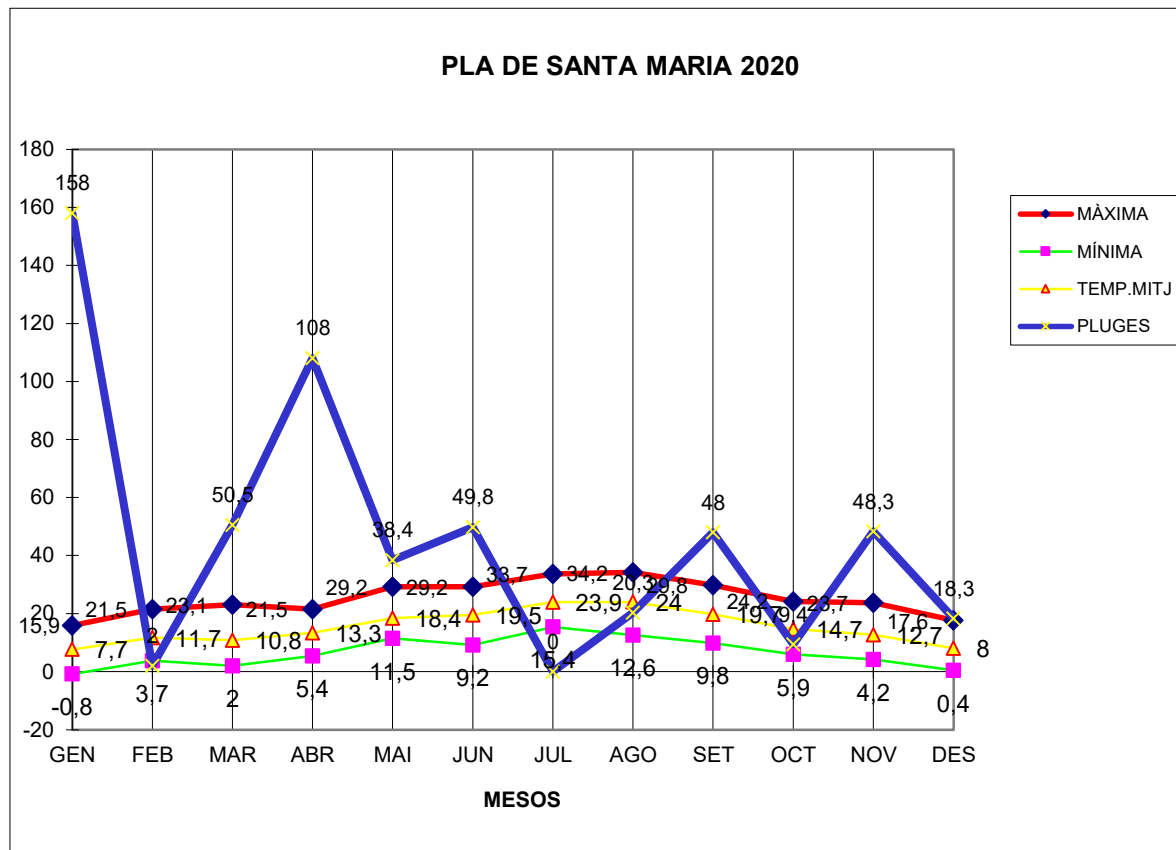

PLA DE SANTA MARIA 2020

MÀXIMA MÍNIMA TEMP.MITJ PLUGES

GEN	15,9	-0,8	7,7	158
FEB	21,5	3,7	11,7	2
MAR	23,1	2	10,8	50,5
ABR	21,5	5,4	13,3	108
MAI	29,2	11,5	18,4	38,4
JUN	29,2	9,2	19,5	49,8
JUL	33,7	15,4	23,9	0
AGO	34,2	12,6	24	20,3
SET	29,8	9,8	19,7	48
OCT	24,2	5,9	14,7	9,4
NOV	23,7	4,2	12,7	48,3
DES	17,6	0,4	8	18,3

TOTAL	303,6	79,3	184,4	551
-------	-------	------	-------	-----

MÀXIMA 34,2 AGOST DIA 1

MÍNIMA -0,8 GENER DIA 13

MITJANA ANUAL 15,3

PLUGES 158,0 l/m² MES DE GENER

DIA MÉS PLUJÓS 126,0 l/m² DIA 21 DE GENER