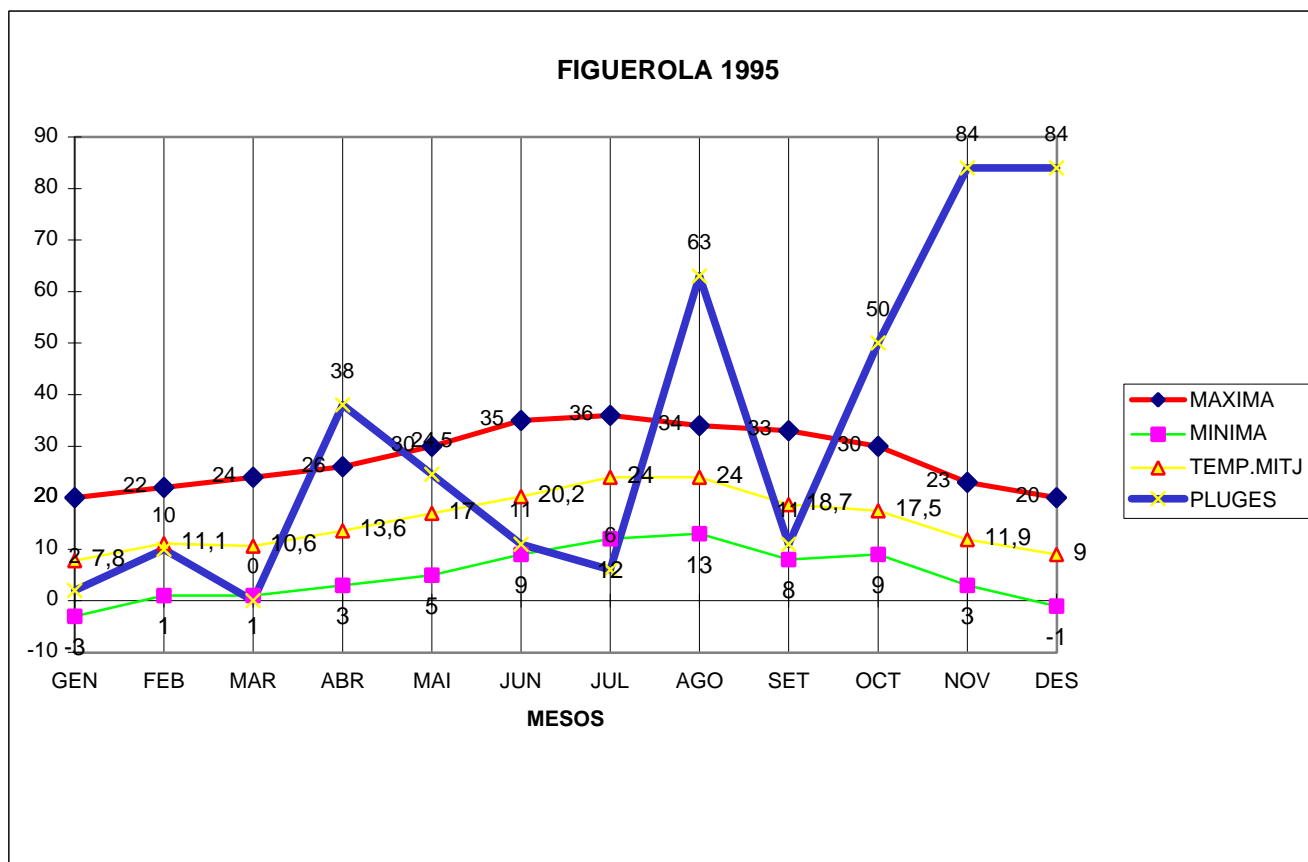

FIGUEROLA 1995

MAXIMA MINIMA TEMP.MITJ PLUGES

GEN	20	-3	7,8	2
FEB	22	1	11,1	10
MAR	24	1	10,6	0
ABR	26	3	13,6	38
MAI	30	5	17	24,5
JUN	35	9	20,2	11
JUL	36	12	24	6
AGO	34	13	24	63
SET	33	8	18,7	11
OCT	30	9	17,5	50
NOV	23	3	11,9	84
DES	20	-1	9	84

TOTAL	333	60	185,4	383,5
-------	-----	----	-------	-------

MÀX. 36,0 JULIOL DIA 15

MÍN. -3,0 GENER DIA 5

PLUGES 84,0 MES DE NOVEMBRE I DESEMBRE

DIA MÉS PLUJÒS EL 18 DE SETEMBRE AMB 54,0 L/M2

MITJANA ANUAL 15,4