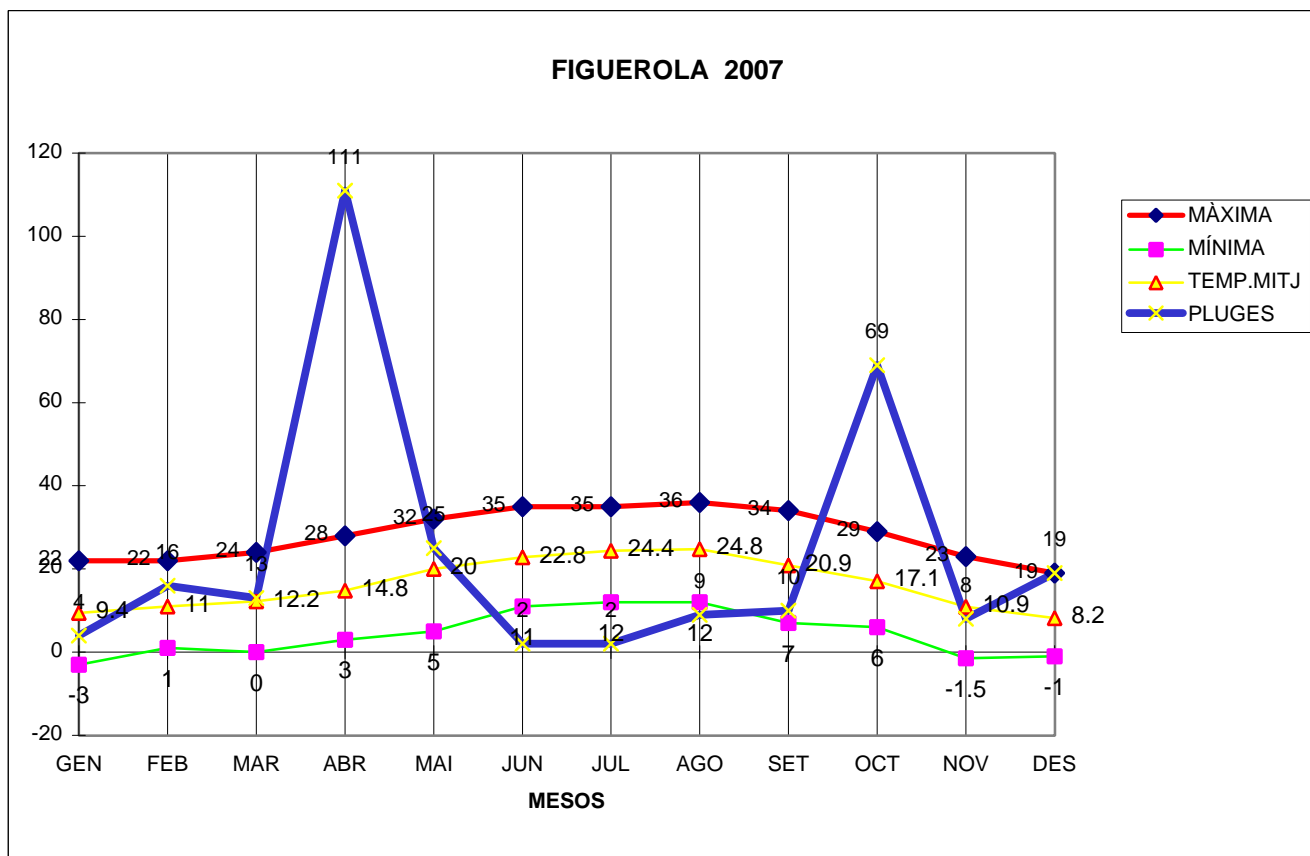

# FIGUEROLA 2007

MÀXIMA MÍNIMA TEMP.MITJ PLUGES

GEN	22	-3	9.4	4
FEB	22	1	11	16
MAR	24	0	12.2	13
ABR	28	3	14.8	111
MAI	32	5	20	25
JUN	35	11	22.8	2
JUL	35	12	24.4	2
AGO	36	12	24.8	9
SET	34	7	20.9	10
OCT	29	6	17.1	69
NOV	23	-1.5	10.9	8
DES	19	-1	8.2	19

TOTAL	339	51.5	196.5	288
-------	-----	------	-------	-----

MÀXIMA 38,0 EL MES D'AGOST DIA 27

MÍNIMA -1,5 EL MES DE NOVEMBRE DIA 16

MITJANA ANUAL 16,3

PLUG. 111,0 l/m<sup>2</sup> EL MES D'ABRIL

DIA MÉS PLUJÓS EL 5 D'OCTUBRE AMB 53,0 l/m<sup>2</sup>