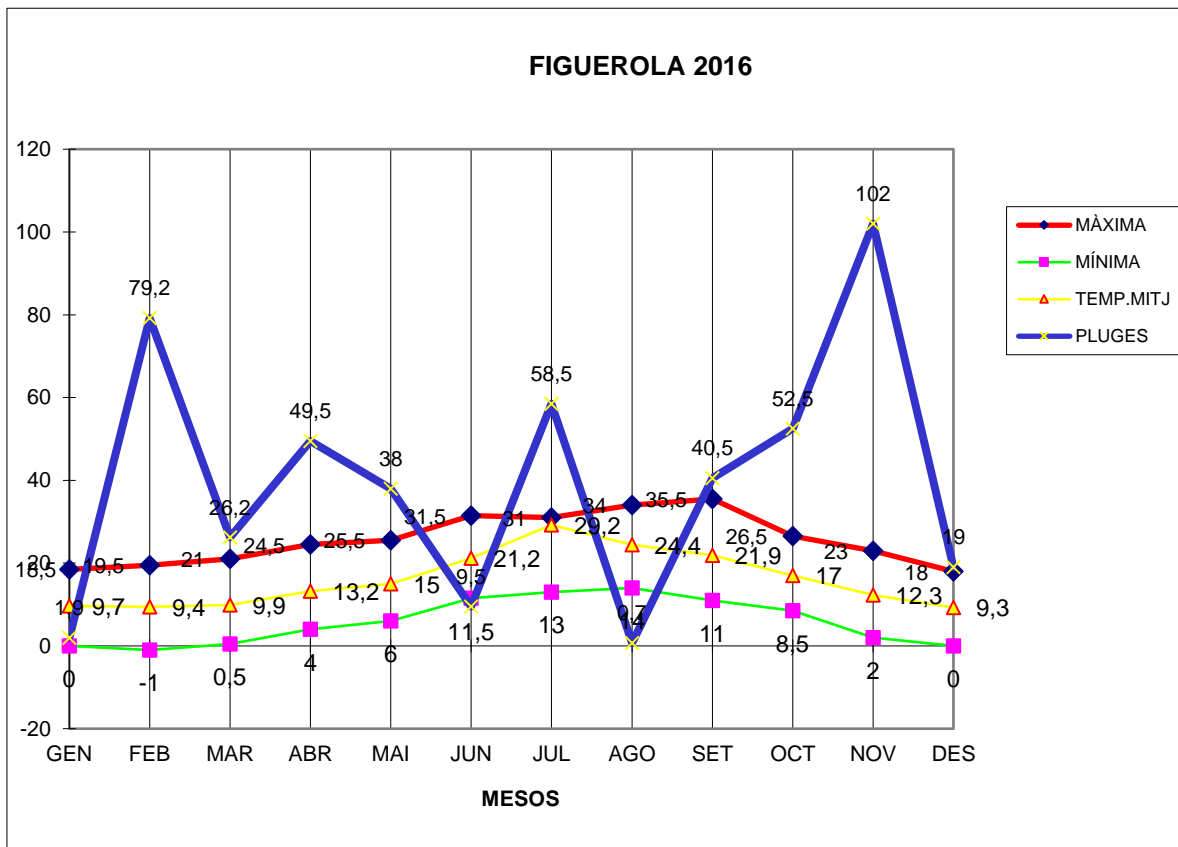

FIGUEROLA 2016

MÀXIMA MÍNIMA TEMP.MITJ PLUGES

GEN	18,5	0	9,7	1,9
FEB	19,5	-1	9,4	79,2
MAR	21	0,5	9,9	26,2
ABR	24,5	4	13,2	49,5
MAI	25,5	6	15	38
JUN	31,5	11,5	21,2	9,5
JUL	31	13	29,2	58,5
AGO	34	14	24,4	0,7
SET	35,5	11	21,9	40,5
OCT	26,5	8,5	17	52,5
NOV	23	2	12,3	102
DES	18	0	9,3	19

TOTAL	308,5	69,5	192,5	477,5
-------	-------	------	-------	-------

MÀXIMA 35,5 JULIOL SETEMBRE DIA 5

MÍNIMA -1,0 FEBRER DIA 16

MITJANA ANUAL 16,0

PLUGES 102,0 l/m2 MES DE NOVENBRE

DIA MÉS PLUJÓS 57,5 l/m2 DIA 22 DE JULIOL