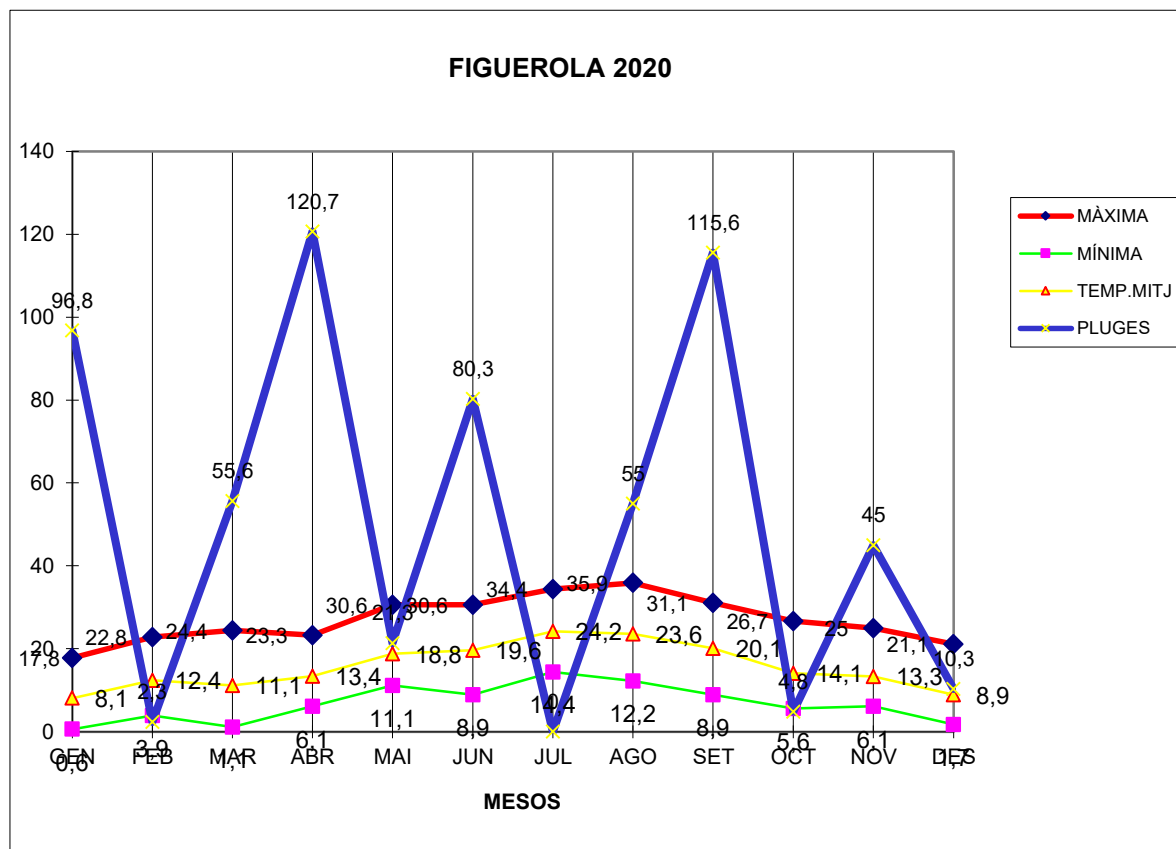

FIGUEROLA 2020

MÀXIMA MÍNIMA TEMP.MITJ PLUGES

	MÀXIMA	MÍNIMA	TEMP.MITJ	PLUGES
GEN	17,8	0,6	8,1	96,8
FEB	22,8	3,9	12,4	2,3
MAR	24,4	1,1	11,1	55,6
ABR	23,3	6,1	13,4	120,7
MAI	30,6	11,1	18,8	21,3
JUN	30,6	8,9	19,6	80,3
JUL	34,4	14,4	24,2	0
AGO	35,9	12,2	23,6	55
SET	31,1	8,9	20,1	115,6
OCT	26,7	5,6	14,1	4,8
NOV	25	6,1	13,3	45
DES	21,1	1,7	8,9	10,3

TOTAL
	323,7	80,6	187,6	607,7

MÀXIMA 35,9 AGOST DIA 1

MÍNIMA 0,6 GENER DIA 13

MITJANA ANUAL 15,6

PLUGES 120,7 l/m² MES D'ABRIL

DIA MÉS PLUJÓS 64,0 l/m² DIA 21 DE GENER