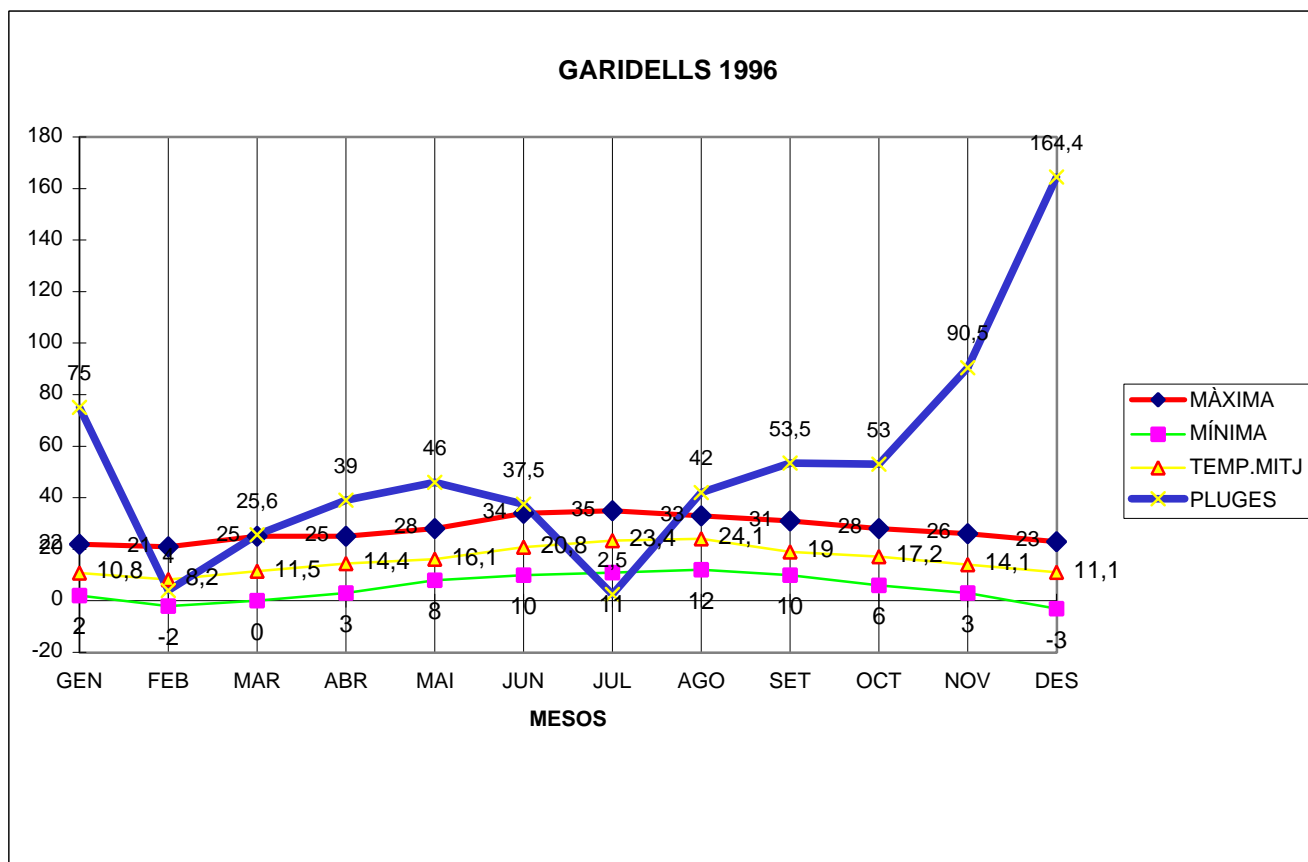

GARIDELLS 1996

MÀXIMA MÍNIMA TEMP.MITJ PLUGES

GEN	22	2	10,8	75
FEB	21	-2	8,2	4
MAR	25	0	11,5	25,6
ABR	25	3	14,4	39
MAI	28	8	16,1	46
JUN	34	10	20,8	37,5
JUL	35	11	23,4	2,5
AGO	33	12	24,1	42
SET	31	10	19	53,5
OCT	28	6	17,2	53
NOV	26	3	14,1	90,5
DES	23	-3	11,1	164,4

TOTAL
	331	60	190,7	633

MÀX. 35,0 JULIOL DIA 31

MÍN. -3,0 DESEMBRE DIA 27

PLUGES 164,4 l/m2 MES DE DESEMBRE

DIA MÉS PLUJÓS EL 8 DE DESEMBRE AMB 100,0 l/m2

MITJANA ANUAL 16,0