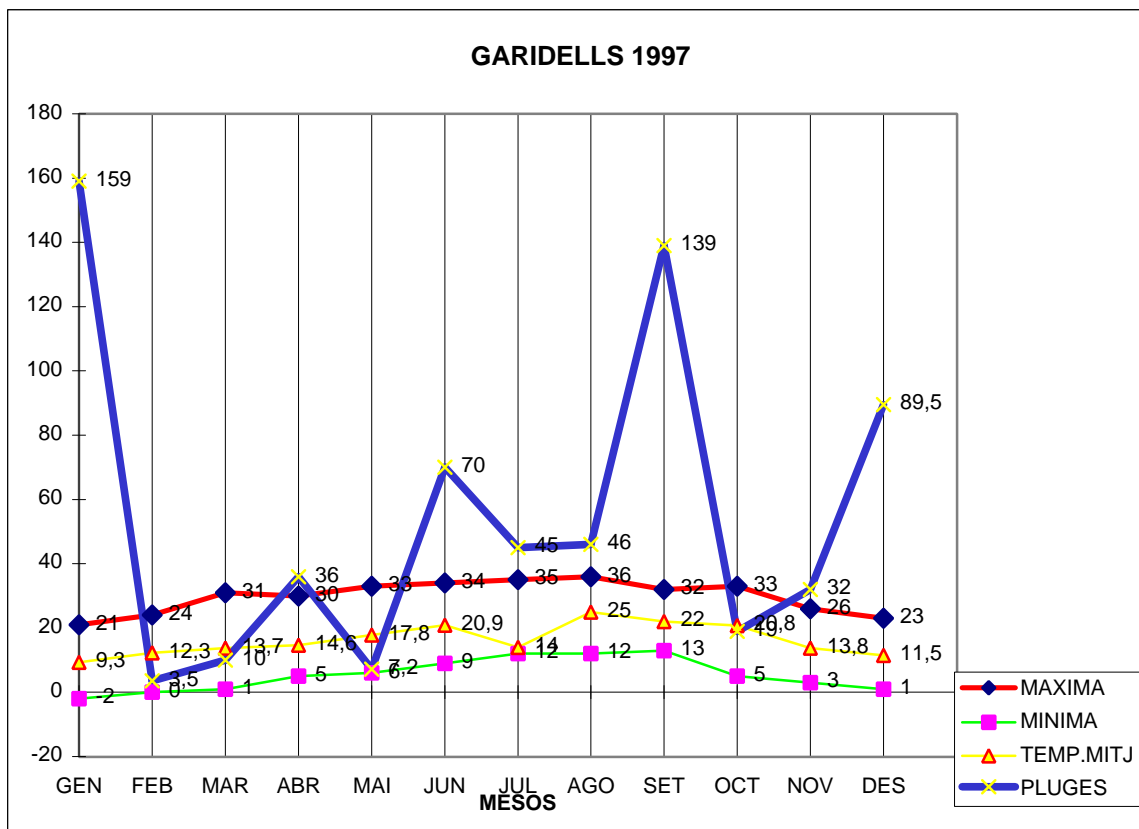

GARRIDELLS 1997

MAXIMA MINIMA TEMP.MITJ PLUGES

GEN	21	-2	9,3	159
FEB	24	0	12,3	3,5
MAR	31	1	13,7	10
ABR	30	5	14,6	36
MAI	33	6	17,8	7,2
JUN	34	9	20,9	70
JUL	35	12	14	45
AGO	36	12	25	46
SET	32	13	22	139
OCT	33	5	20,8	19
NOV	26	3	13,8	32
DES	23	1	11,5	89,5

TOTAL	358	65	195,7	656,2
-------	-----	----	-------	-------

MITJANA ANUAL 16,3
 MAX. 36 AGOST DIA 1
 MIN. -2 GENER DIA 1
 PLUG. 159 DESEMBRE
 55 DESEMBRE DIA 14

+