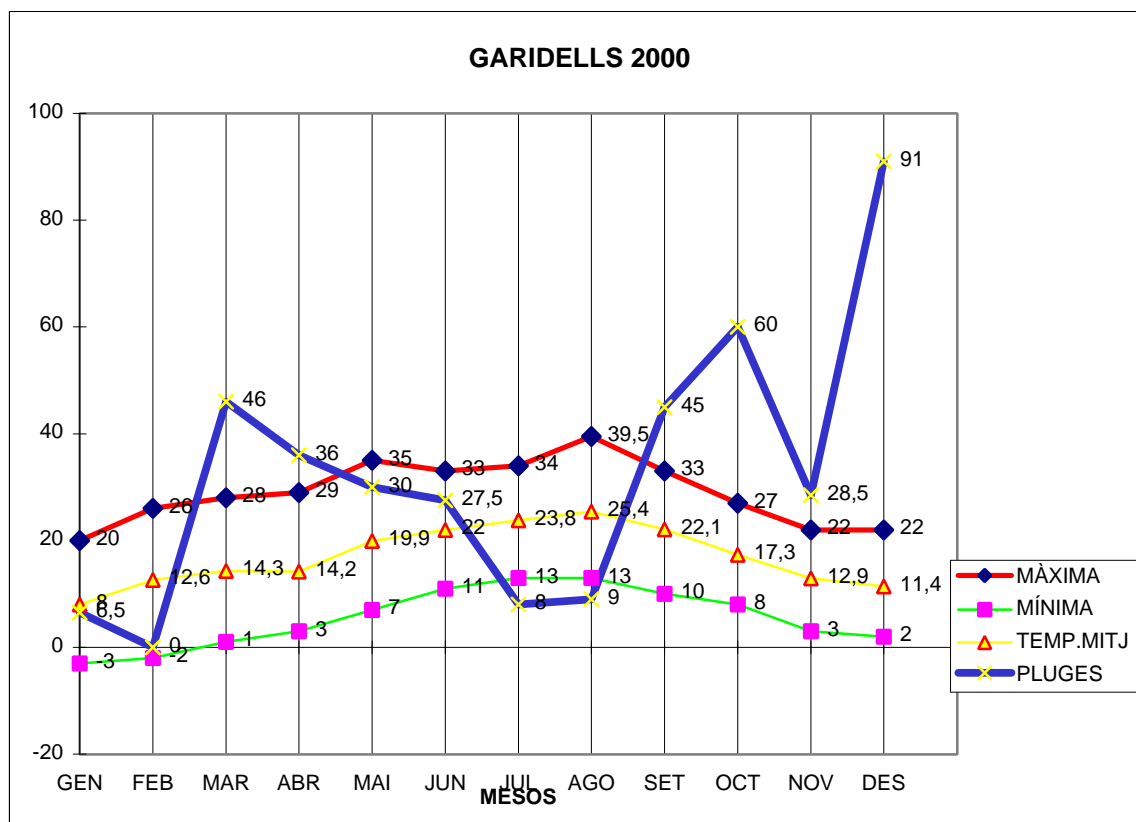

GARIDELLS 2000

MÀXIMA MÍNIMA TEMP.MITJ PLUGES

	MÀXIMA	MÍNIMA	TEMP.MITJ	PLUGES
GEN	20	-3	8	6,5
FEB	26	-2	12,6	0
MAR	28	1	14,3	46
ABR	29	3	14,2	36
MAI	35	7	19,9	30
JUN	33	11	22	27,5
JUL	34	13	23,8	8
AGO	39,5	13	25,4	9
SET	33	10	22,1	45
OCT	27	8	17,3	60
NOV	22	3	12,9	28,5
DES	22	2	11,4	91

TOTAL
	348,5	66	203,9	387,5

MÀX. 39,5 EL AGOST DIA 26

MÍN. -3,0 EL GENER DIES 25 I 26

MITJANA 16,9

PLUG. 91,0 L/M2 EL MES DE DESEMBRE

DIA MÉS PLUJÓS EL DIA 25 DE DESEMBRE AMB 39 L/M2