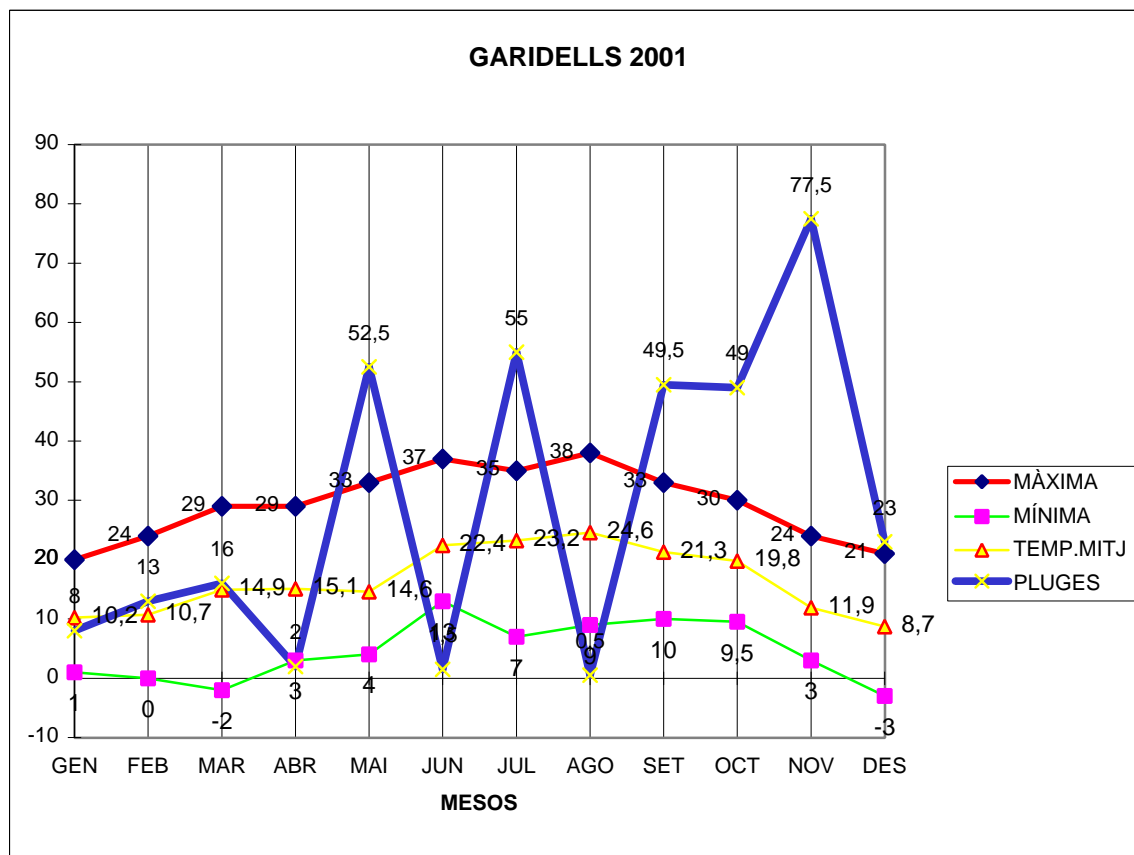

GARIDELLS 2001

MÀXIMA MÍNIMA TEMP.MITJ PLUGES

	MÀXIMA	MÍNIMA	TEMP.MITJ	PLUGES
GEN	20	1	10,2	8
FEB	24	0	10,7	13
MAR	29	-2	14,9	16
ABR	29	3	15,1	2
MAI	33	4	14,6	52,5
JUN	37	13	22,4	1,5
JUL	35	7	23,2	55
AGO	38	9	24,6	0,5
SET	33	10	21,3	49,5
OCT	30	9,5	19,8	49
NOV	24	3	11,9	77,5
DES	21	-3	8,7	23

TOTAL
	353	54,5	197,4	347,5

MÀX. 38.0 AGOST DIES 1, 2 I 30 NEU 14 I 15 DE DESEMBRE DE 10 A 12 CM.

MIN. -3.0 DESEMBRE DIES 25 I 26

MITJANA 16.4

PLUG. 77.5 l/m2 EL MES DE NOVEMBRE

DIA MÉS PLUJÓS EL 23 DE SETEMBRE AMB 45,0 l/m2